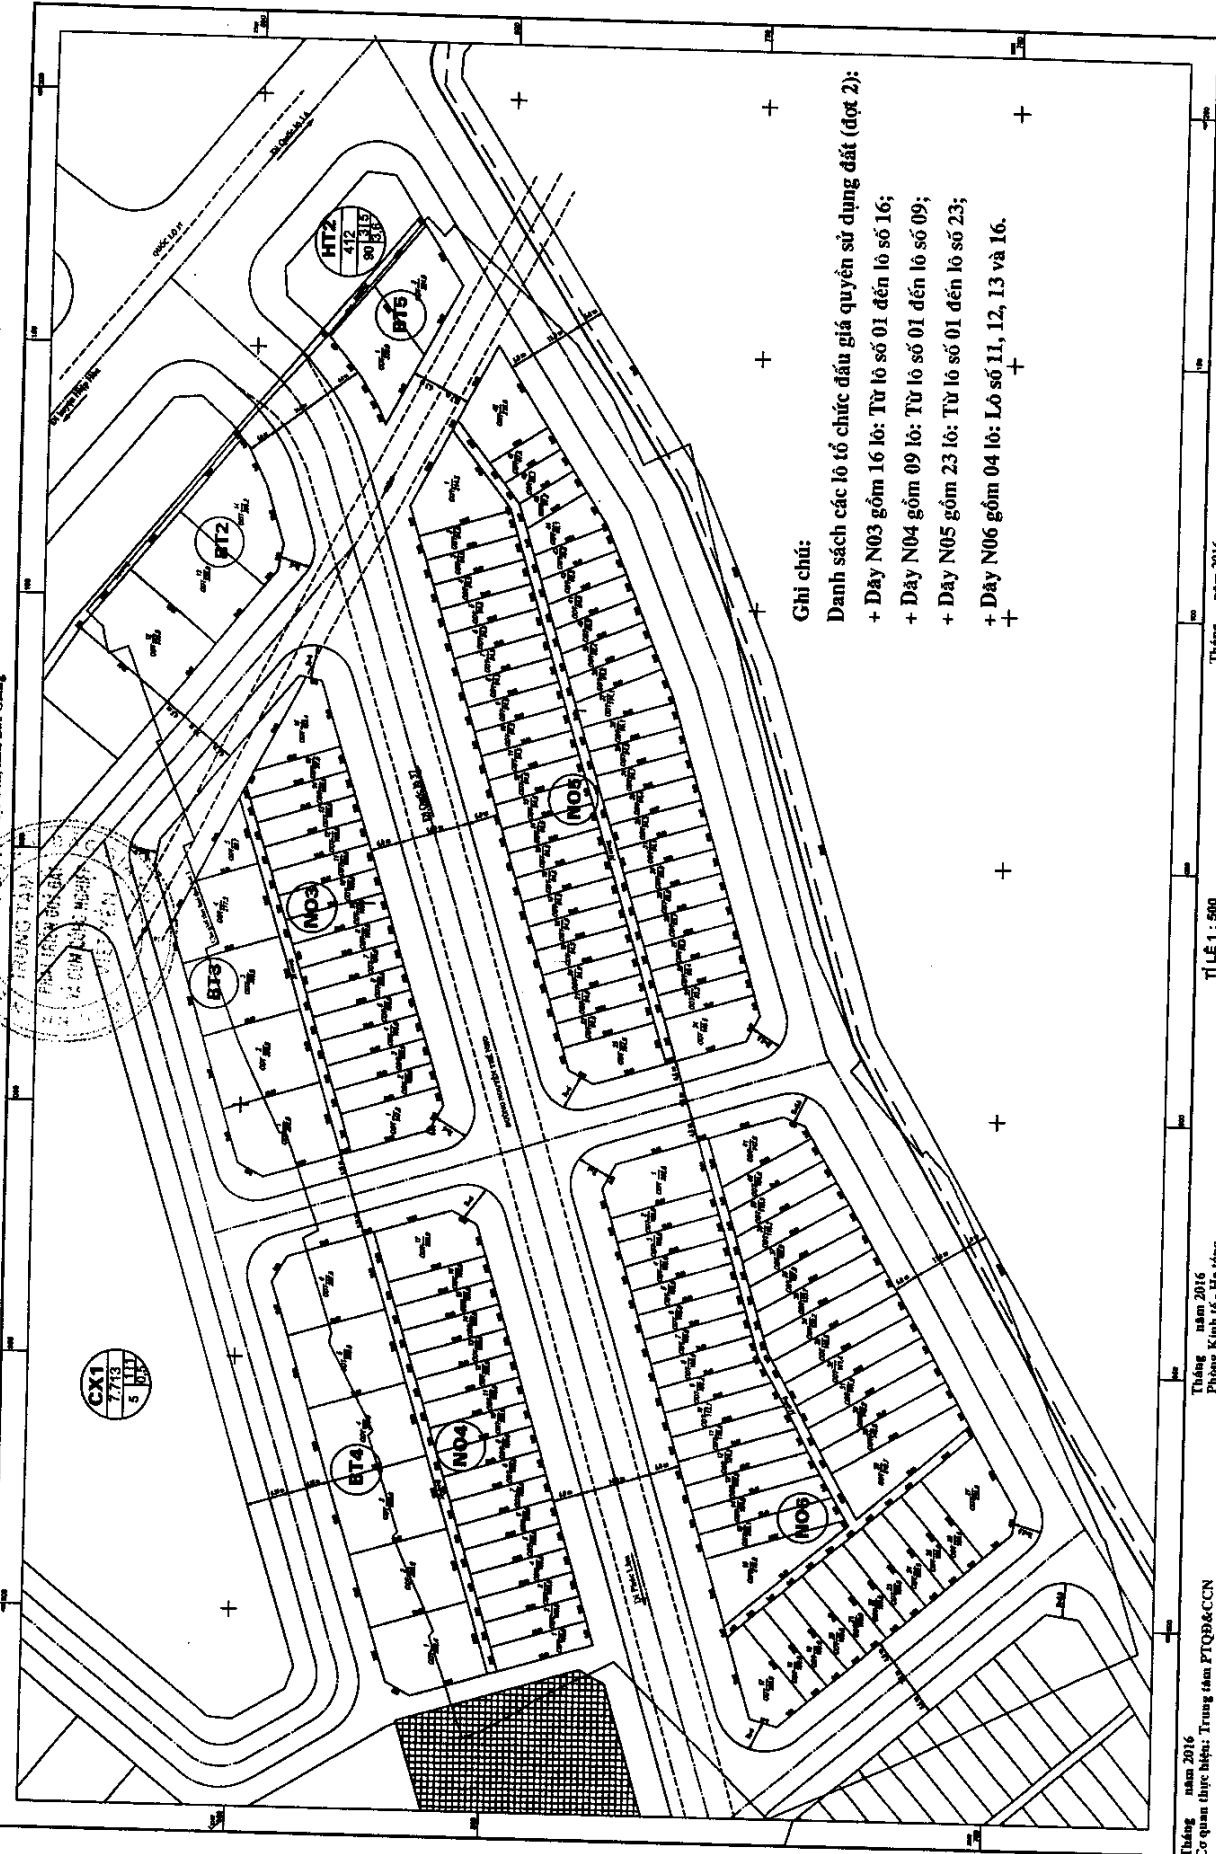

BẢN ĐỒ PHÂN LỘ CHI TIẾT XÂY DỰNG TỶ LỆ 1:500
 Dự án: Khu dân cư Đường Nguyễn Tất Thành
 Địa điểm: Thôn Dục Quang, Thị trấn Bích Động, huyện Việt Yên, tỉnh Bắc Giang

BẮC GIANG - VIỆT YÊN

Ghi chú:

Danh sách các lô chức đấu giá quyền sử dụng đất (đợt 2):

- + Dãy N03 gồm 16 lô: Từ lô số 01 đến lô số 16;
- + Dãy N04 gồm 09 lô: Từ lô số 01 đến lô số 09;
- + Dãy N05 gồm 23 lô: Từ lô số 01 đến lô số 23;
- + Dãy N06 gồm 04 lô: Lô số 11, 12, 13 và 16.

Tháng năm 2016
 Cơ quan thực hiện: Trung tâm FTQ&CCN

Tháng năm 2016
 Phòng Kinh tế - Hạ tầng

TỶ LỆ 1 : 500
 1cm trên bản đồ bằng 50m thực địa

Tháng năm 2016
 UBND thị trấn Bích Động

Tháng năm 2016
 Phòng Tài nguyên và Môi trường