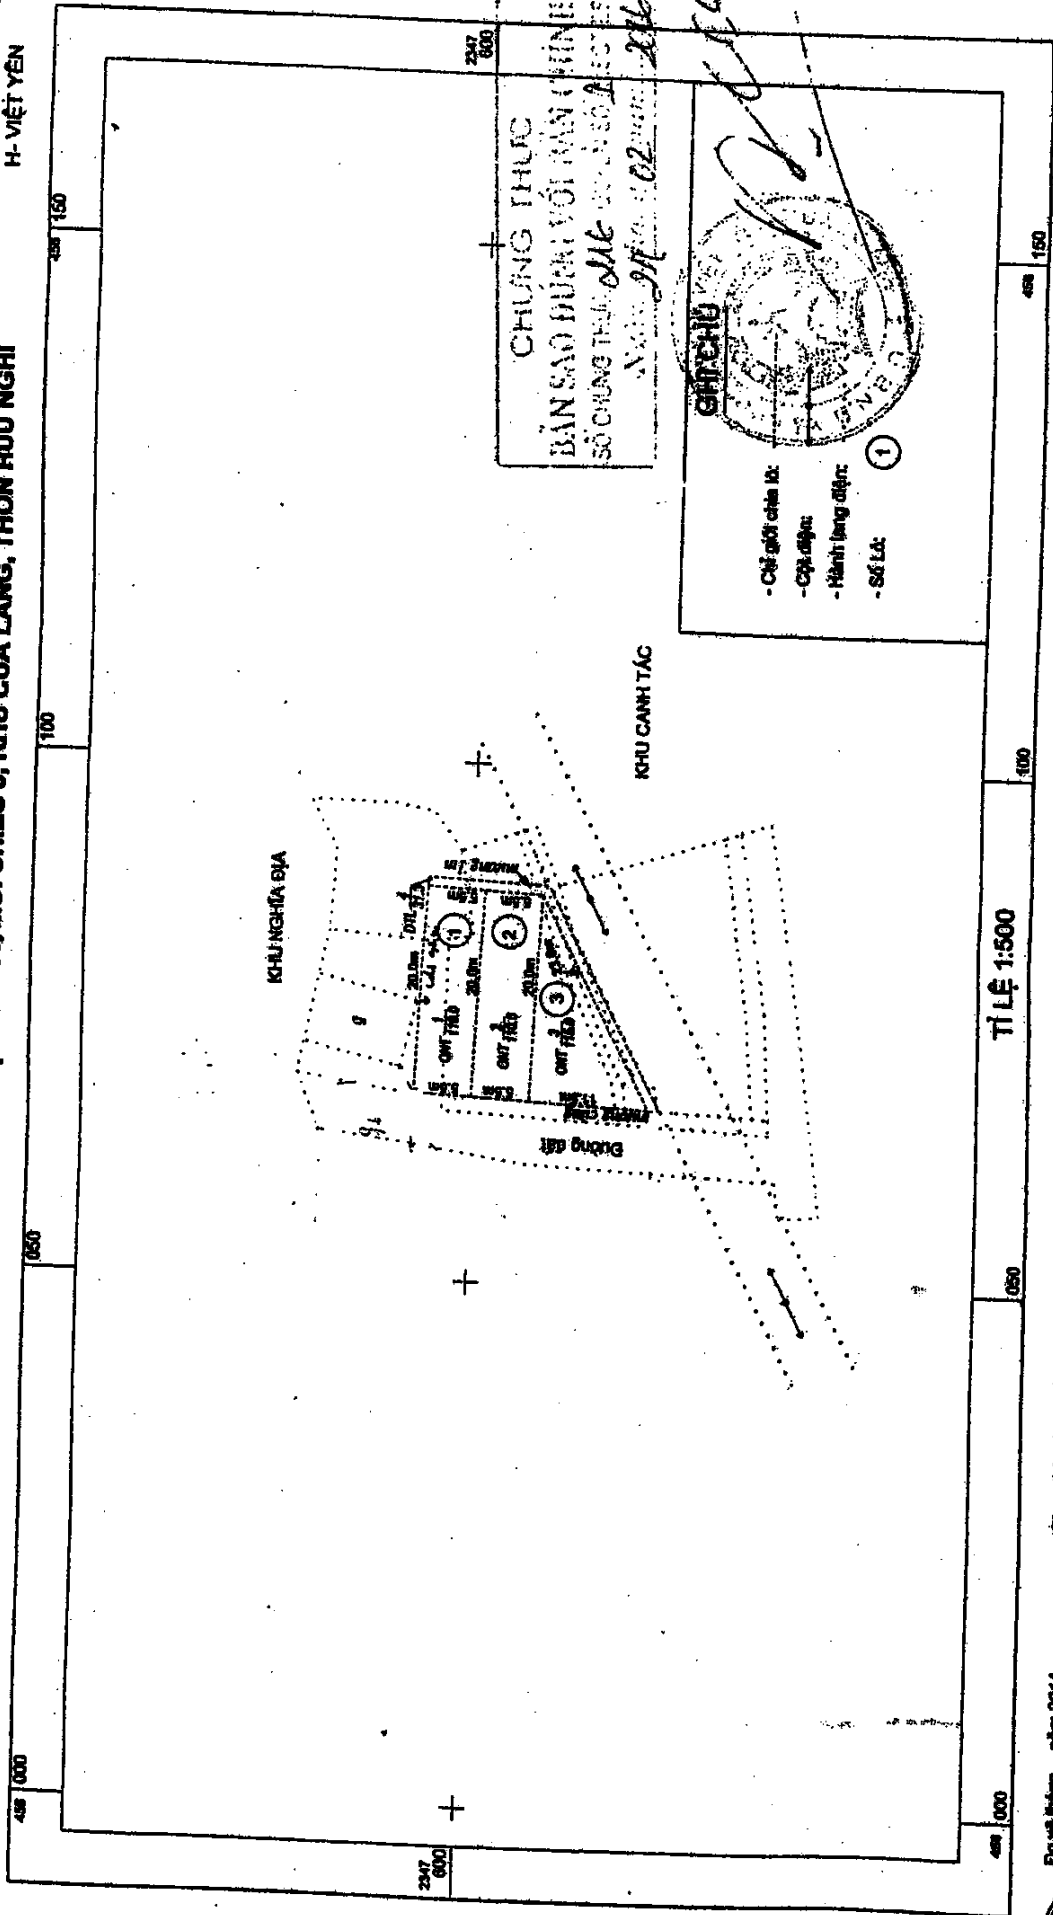

XÃ NINH SƠN

SƠ ĐỒ THIẾT KẾ PHÂN LÔ 01-2014

DỰ ÁN: XÂY DỰNG KHU DÂN CƯ THÔN HỮU NGHĨ, XÃ NINH SƠN, HUYỆN VIỆT YÊN

HỆ TOẠ ĐỘ VN 2000, KINH TUYẾN TRỰC 107° 00', MŨI CHIỀU 3, KHU CỬA LÀNG, THÔN HỮU NGHĨ

T - BẮC GIANG

BẢN SAO
H-VIỆT YÊN

CHUNG THỰC
BẢN SAO ĐƯỢC VỚI BẢN CHÍNH
SỞ CHUNG THỰC SAO
Ngày 27/02/2014

- Chỉ giới phân lô:
- Công trình:
- Hướng láng giềng:
- Số Lô: ①

Đo vẽ tháng: năm 2014
Cụ quasi đo vẽ:

Chung nhận đo vẽ công nhận trong
Ngày: tháng: năm 2014
Số đo vẽ Minh Sơn