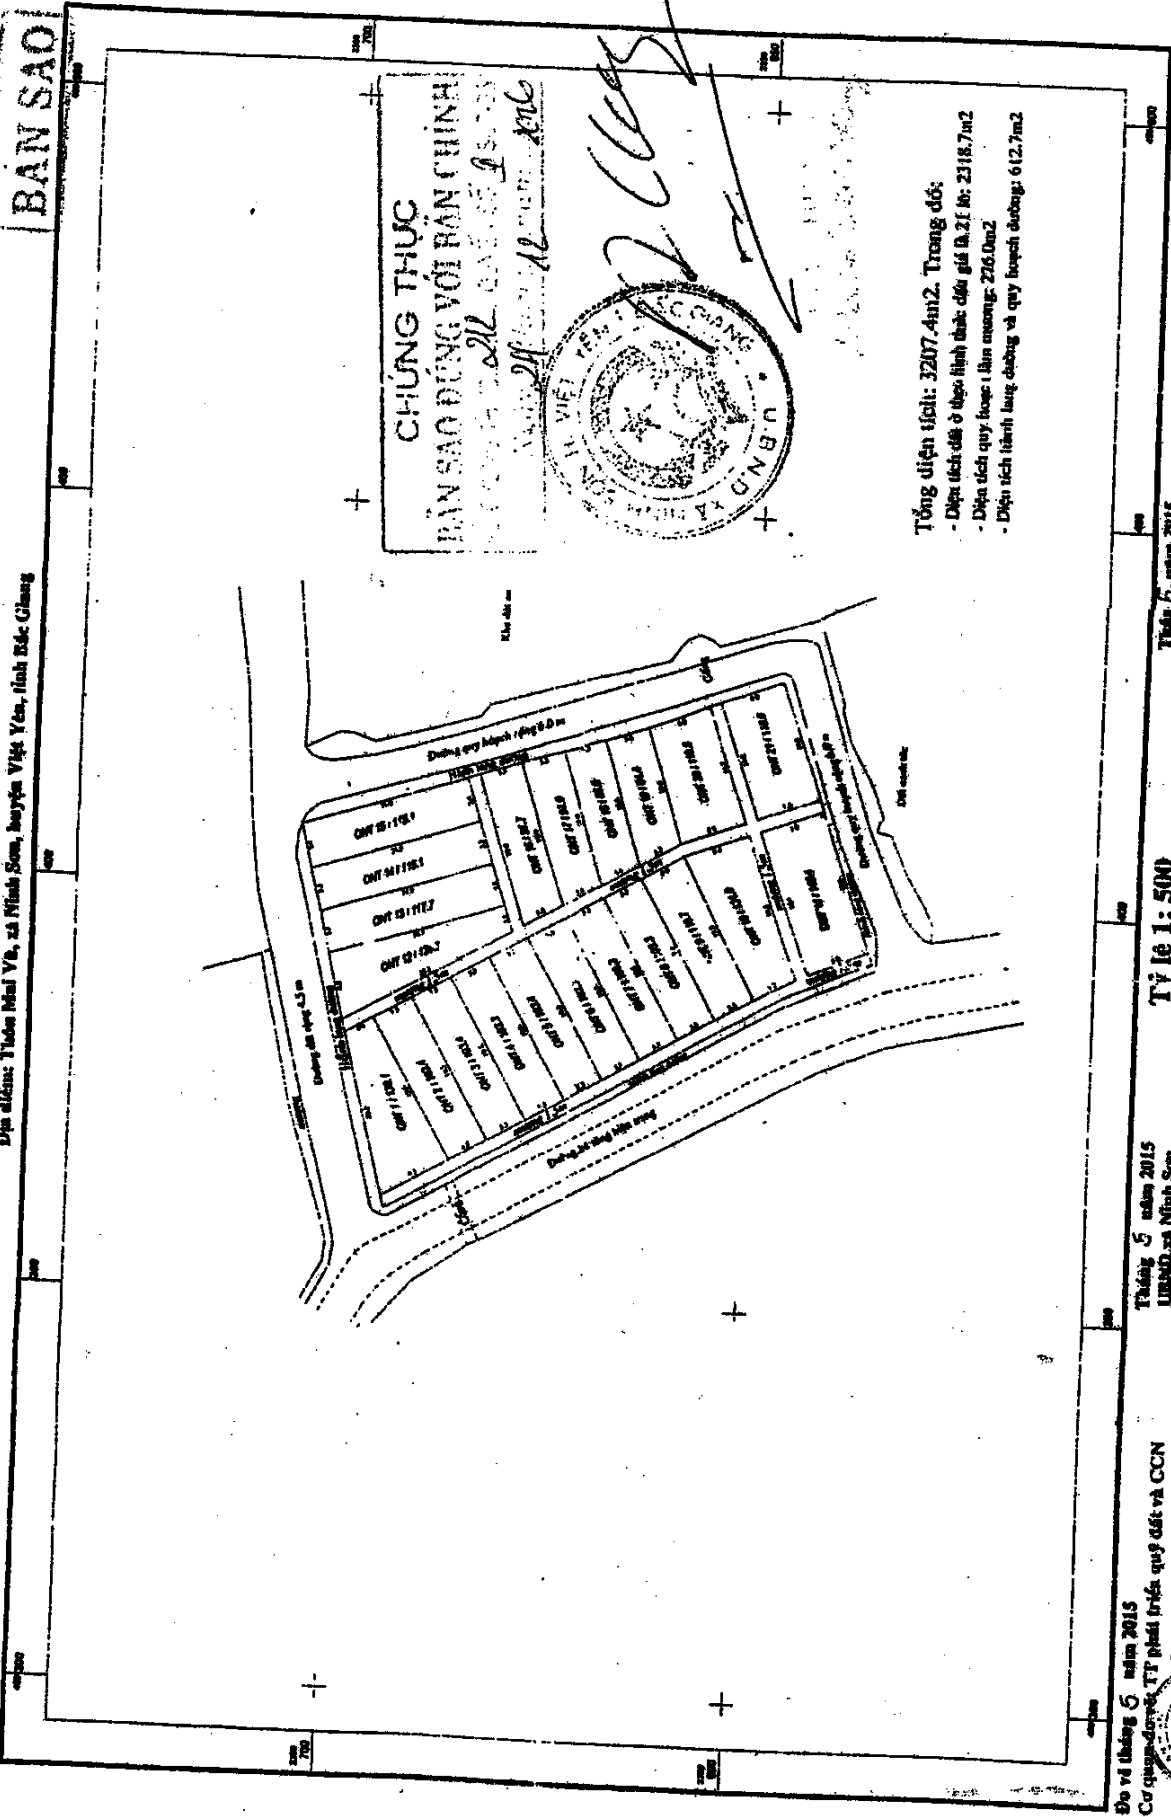

T BẮC GIANG - H VIỆT YÊN

SƠ ĐỒ PHÂN LÔ ĐẤT Ở

Dự án : Xây dựng khu dân cư
Địa điểm: Thôn Mai Yên, xã Ninh Sơn, huyện Việt Yên, tỉnh Bắc Giang

Tổng diện tích: 3207,4m². Trong đó:

- Diện tích đất ở theo lệnh thực dân giá Đ.21 là: 2318,7m²
- Diện tích quy hoạch làm đường: 276,0m²
- Diện tích lãnh thổ công và quỹ hoạch đường: 612,7m²

Đo vẽ tháng 5 năm 2015
Cơ quan đo vẽ: TP phát triển quỹ đất và GCN

Tháng 5 năm 2015
LƯU ĐỒ xã Ninh Sơn

Tỷ lệ 1: 500

Tháng 5 năm 2015
Phòng địa chính và Hạ tầng

Tháng năm 2015
Phòng TN, môi trường và Môi trường