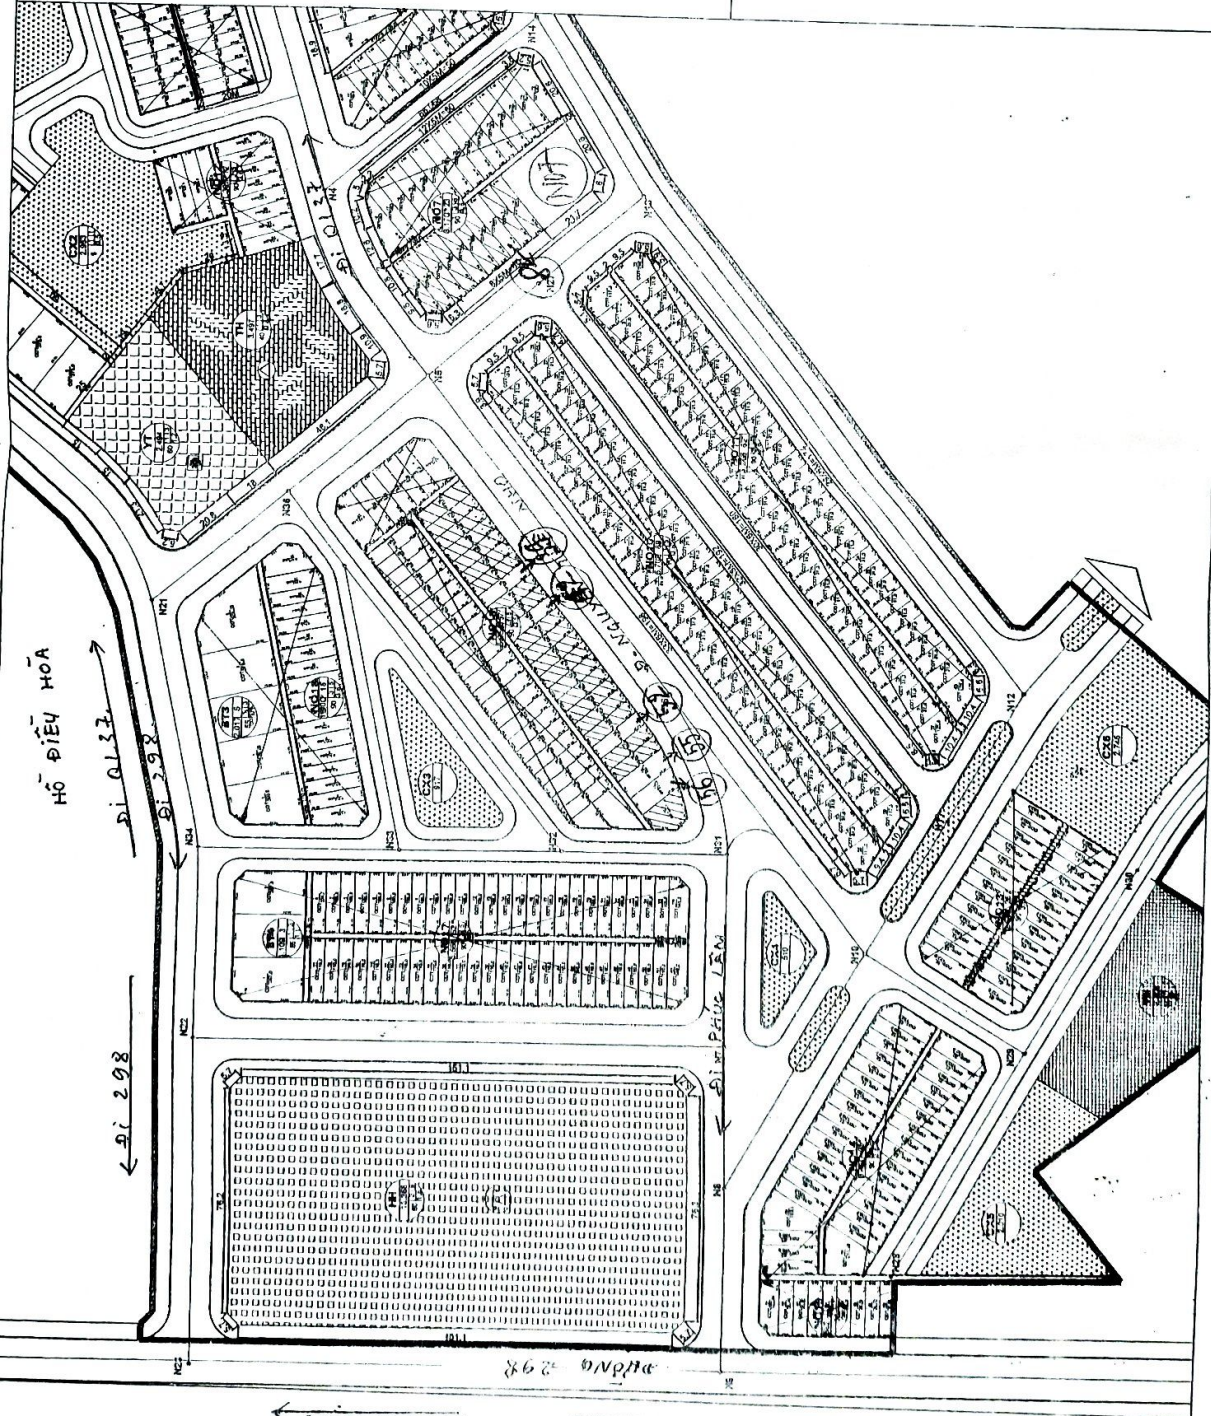

VỊ TRÍ ĐẤT Ở KDC ĐƯỜNG NGUYỄN THẾ NHO, THÔN DỤC QUANG, THỊ TRẤN BÍCH ĐỘNG

KÝ HIỆU:

HIỆN TRẠNG QUY HOẠCH

- RANH GIỚI QUY HOẠCH
- ▨ ĐẤT CÂY XANH, THỂ DỤC THỂ THAO
- ▩ ĐẤT TRƯỜNG TIỂU HỌC
- ▧ ĐẤT NHÀ VĂN HOÁ
- ▦ ĐẤT THỂ DỤC THỂ THAO
- ▥ ĐẤT HỒN HỢP DỊCH VỤ THƯƠNG MẠI
- ▤ ĐẤT Ở MỚI
- ▣ ĐẤT DỰ TRỮ PHÁT TRIỂN

- A = TÊN LỘ ĐẤT
- B = DIỆN TÍCH LỘ ĐẤT
- C = MẬT ĐỘ XÂY DỰNG LỘ ĐẤT
- D = TẦNG CAO XÂY DỰNG TỐI THIỂU
- E = TẦNG CAO XÂY DỰNG TỐI ĐA
- G = HỆ SỐ DÙNG ĐẤT

NGÀY THÁNG NĂM 2019

PHÒNG KINH TẾ VÀ HẠ TẦNG

NGƯỜI THỰC HIỆN

KT. TRƯỞNG PHÒNG
PHÓ TRƯỞNG PHÒNG

(Handwritten signature)

CHU VĂN TÍNH

NGUYỄN XUÂN DIỆP

TỔNG MẶT BẰNG PHÂN LÔ
 CÔNG TRÌNH: GPMH, XÂY DỰNG CƠ SỞ HẠ TẦNG TRÊN ĐỊA BÀN HUYỆN; HẠNG MỤC: XÂY DỰNG CƠ SỞ HẠ TẦNG KINH DÂN CƯ
 ĐỒNG HỒN GIAI ĐOẠN 2 XÃ HỒNG THÁI, HUYỆN VIỆT YÊN, TỈNH HẮC GIANG
 ĐÓN NĂM 2000, TẠI KHU ĐỒNG HỒN (ĐỒNG CHÍNH, ĐỒNG CHỨA), THÔN ĐỨC LIỄN. THUỘC TỜ BẢN ĐỒ ĐỊA CHÍNH SỐ: 355410-4-C, 355410-7-A)

A - HẸN HẸM
 B - ĐƯỜNG HỒN
 C - SỔ QUẢN LÝ ĐẤT
 D - MẶT ĐỒ KỸ THUẬT ĐẤT
 E - HẸM CẠO SÁI ĐƯỜNG

STT	TÊN LỘ	SỐ LỘ	DIỆN TÍCH	CHẠM CHỈ
1	HẸM 01	34	3021,8	
2	HẸM 02	17	1811,8	
3	HẸM 03	16	1626,5	
4	HẸM 04	8	813,3	
KHÔNG		75	7874,9	