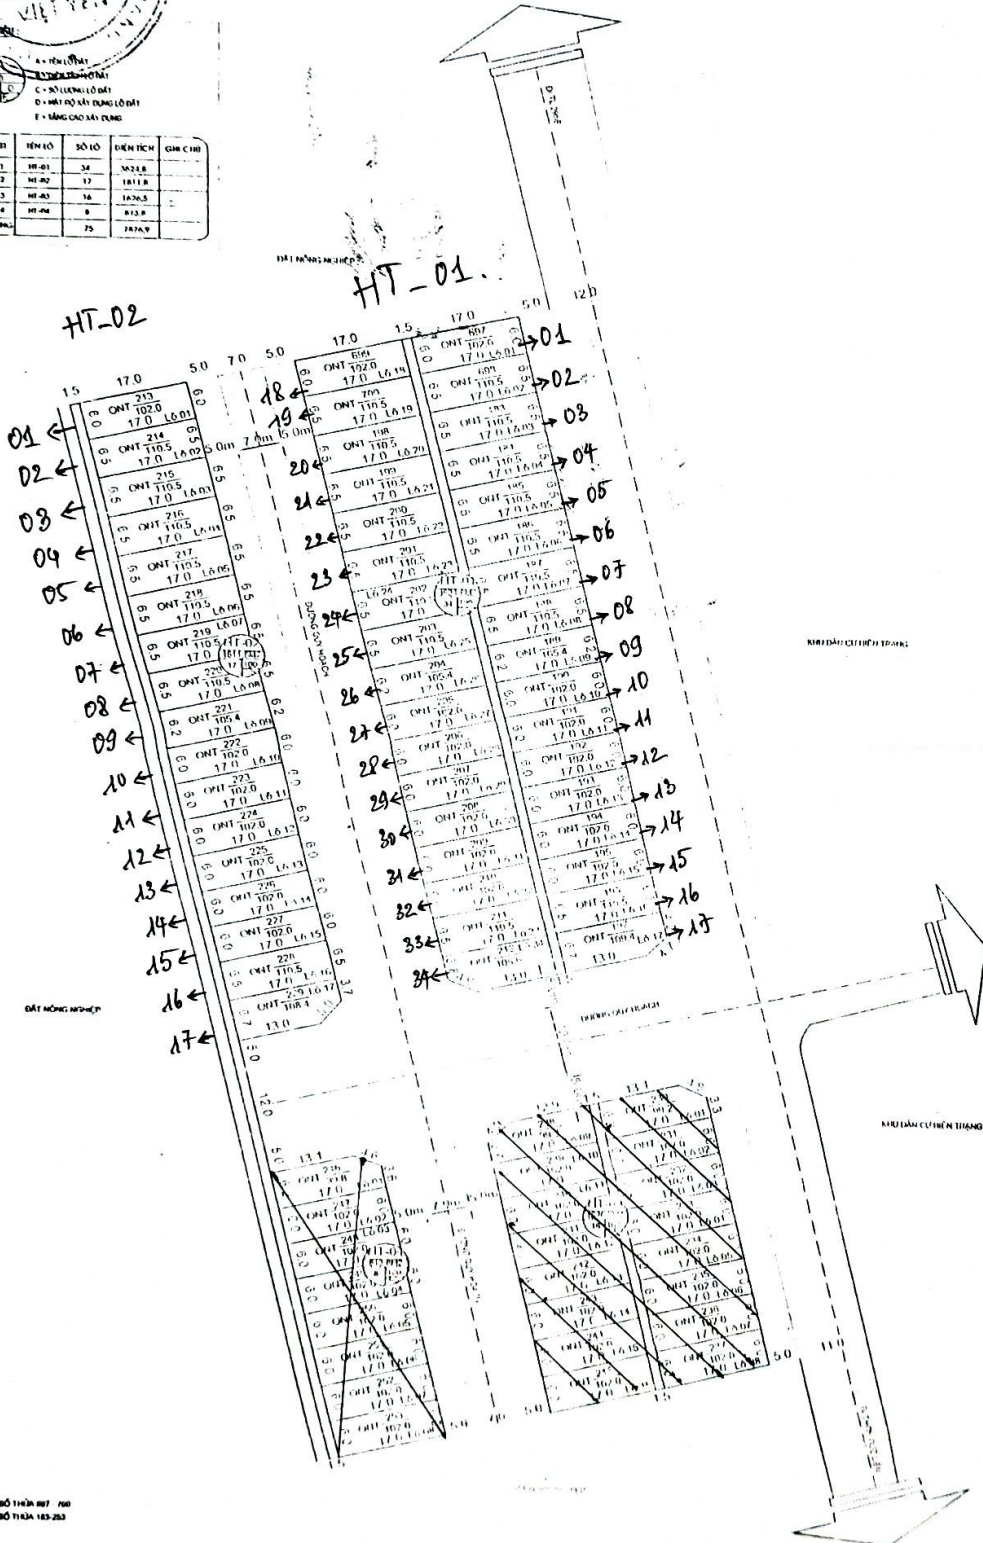

VỊ TRÍ ĐẤT Ở KDC ĐƯỜNG NGUYỄN THẾ NHO, THÔN DỤC QUANG, THỊ TRẤN BÍCH ĐỘNG

KÝ HIỆU:

HIỆN TRẠNG QUY HOẠCH

- RANH GIỚI QUY HOẠCH
- ▨ ĐẤT CÂY XANH, THỂ DỤC THỂ THAO
- ▩ ĐẤT TRƯỜNG TIỂU HỌC
- ▧ ĐẤT NHÀ VĂN HOÁ
- ▦ ĐẤT THỂ DỤC THỂ THAO
- ▥ ĐẤT HỒN HỢP DỊCH VỤ THƯƠNG MẠI
- ▤ ĐẤT Ở MỚI
- ▣ ĐẤT DỰ TRỮ PHÁT TRIỂN

- A = TÊN LỘ ĐẤT
- B = DIỆN TÍCH LỘ ĐẤT
- C = MẬT ĐỘ XÂY DỰNG LỘ ĐẤT
- D = TẦNG CAO XÂY DỰNG TỐI THIỂU
- E = TẦNG CAO XÂY DỰNG TỐI ĐA
- G = HỆ SỐ DÙNG ĐẤT

NGÀY THÁNG NĂM 2019

PHÒNG KINH TẾ VÀ HẠ TẦNG

NGƯỜI THỰC HIỆN

KT. TRƯỞNG PHÒNG
PHÓ TRƯỞNG PHÒNG

(Handwritten signature)

CHU VĂN TÍNH

NGUYỄN XUÂN DIỆP

TỔNG MẶT BẰNG PHÂN LÔ
 CÔNG TRÌNH: GPMH, XÂY DỰNG CƠ SỞ HẠ TẦNG TRÊN ĐỊA BÀN HUYỆN; HẠNG MỤC: XÂY DỰNG CƠ SỞ HẠ TẦNG KINH DÂN CƯ
 ĐỒNG HỒN GIAI ĐOẠN 2 XÃ HỒNG THÁI, HUYỆN VIỆT YÊN, TỈNH HẮC GIANG
 ĐÓN NĂM 2000, TẠI KHU ĐỒNG HỒN (ĐỒNG CHÍNH, ĐỒNG CHỨA), THÔN ĐỨC LIỄN. THUỘC TỜ BẢN ĐỒ ĐỊA CHÍNH SỐ: 355410-4-C, 355410-7-A)

A - HẸN HẸM
 B - ĐƯỜNG HỒN
 C - SỔ QUẢN LÝ ĐẤT
 D - MẶT ĐỒ KỸ THUẬT ĐẤT
 E - HẸM CẠO SÁI ĐƯỜNG

STT	TÊN LỘ	SỐ LỘ	DIỆN TÍCH	CHẠM CHỈ
1	HẸM 01	34	3021,8	
2	HẸM 02	17	1811,8	
3	HẸM 03	16	1626,5	
4	HẸM 04	8	813,3	
KHÔNG		75	7874,9	