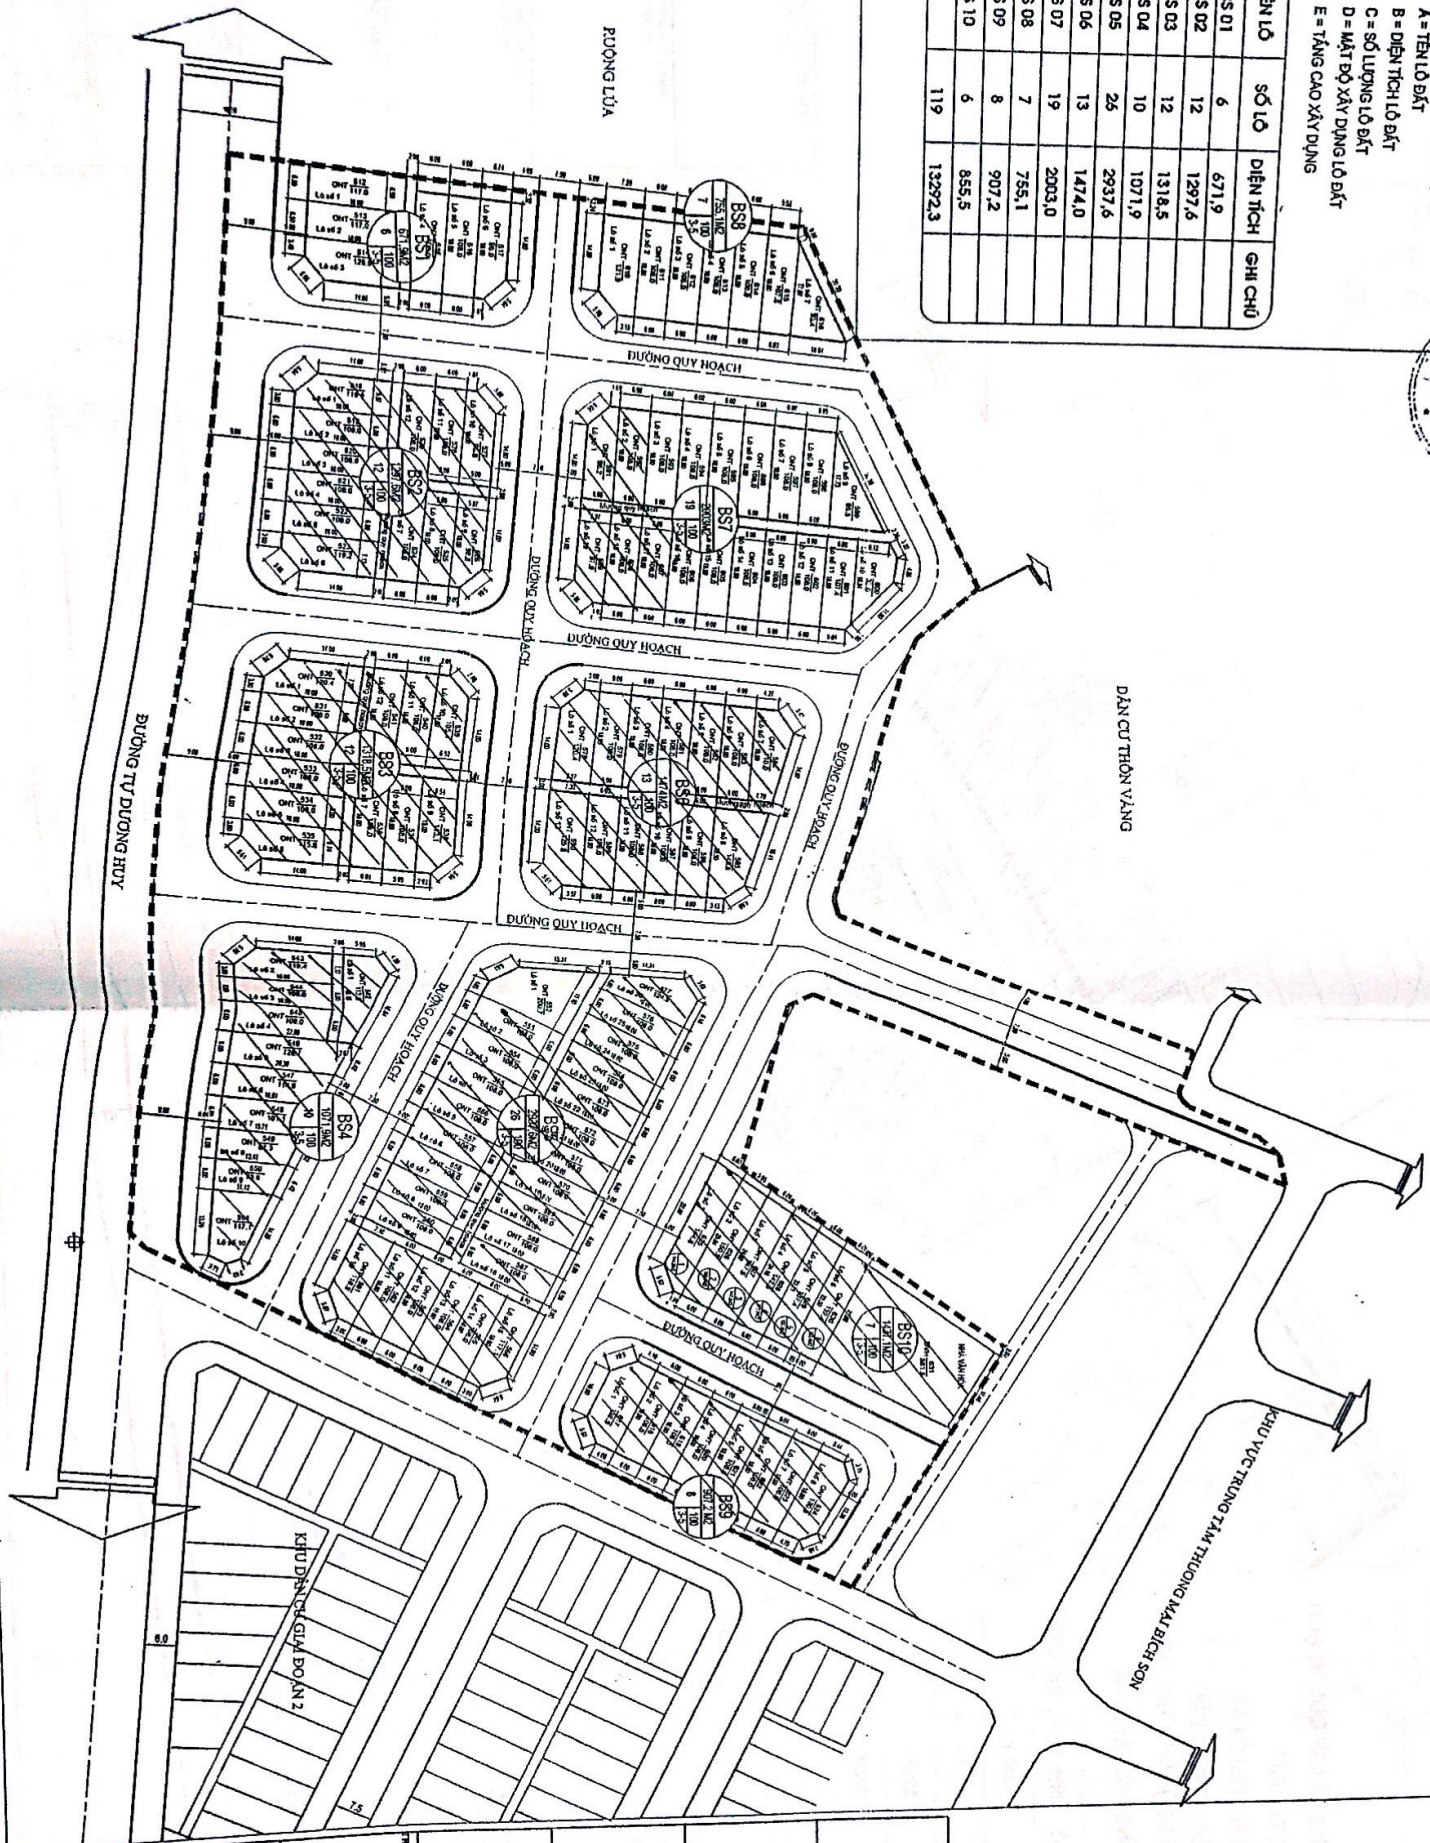

Dự án: Xây dựng khu dân cư thôn Vàng, thôn tự (Giai đoạn 1)
 Địa điểm: Thôn Vàng, thôn tự, xã Bích Sơn, huyện Việt Yên, tỉnh Bắc Giang

KÝ HIỆU:
 --- RANH GIỚI LẬP QUY HOẠCH
 A = TÊN LÔ ĐẤT
 B = DIỆN TÍCH LÔ ĐẤT
 C = SỐ LƯỢNG LÔ ĐẤT
 D = MẶT ĐỘ XÂY DỰNG LÔ ĐẤT
 E = TẦNG CAO XÂY DỰNG

Song

SƠ ĐỒ PHÂN LÔ

Dự án: Xây dựng khu dân cư thôn vàng, thôn tự (Giai đoạn 2)
 Địa Điểm: Thôn Vàng, thôn Tự, xã Bích Sơn, huyện Việt Yên, tỉnh Bắc Giang

KÝ HIỆU:

- RANH GIỚI LẬP QUY HOẠCH
- A = TÊN LÔ ĐẤT
- B = DIỆN TÍCH LÔ ĐẤT
- C = SỐ LƯỢNG LÔ ĐẤT
- D = MẶT ĐỘ XÂY DỰNG LÔ ĐẤT
- E = TẦNG CAO XÂY DỰNG

STT	TÊN LÔ	SỐ LÔ	DIỆN TÍCH	GHI CHÚ
01	LK01	17	1740,9	
02	LK02	36	4011,5	
03	LK03	33	3729,7	
TỔNG		86	9482,1	

SAN QUẢN LÝ ĐÔ LẠC GIỮ TỰ XÂY DỰNG
 HUYỆN VIỆT YÊN

PHÒNG TÀI NGUYÊN VÀ TRƯỞNG
 HUYỆN VIỆT YÊN

TỔNG MẶT BẰNG PHÂN LÔ

CỘNG ĐỒNG: 01/2023, 1/2023, 2/2023, 3/2023, 4/2023, 5/2023, 6/2023, 7/2023, 8/2023, 9/2023, 10/2023, 11/2023, 12/2023
 SỐ QUÂN: 01/2023, 1/2023, 2/2023, 3/2023, 4/2023, 5/2023, 6/2023, 7/2023, 8/2023, 9/2023, 10/2023, 11/2023, 12/2023