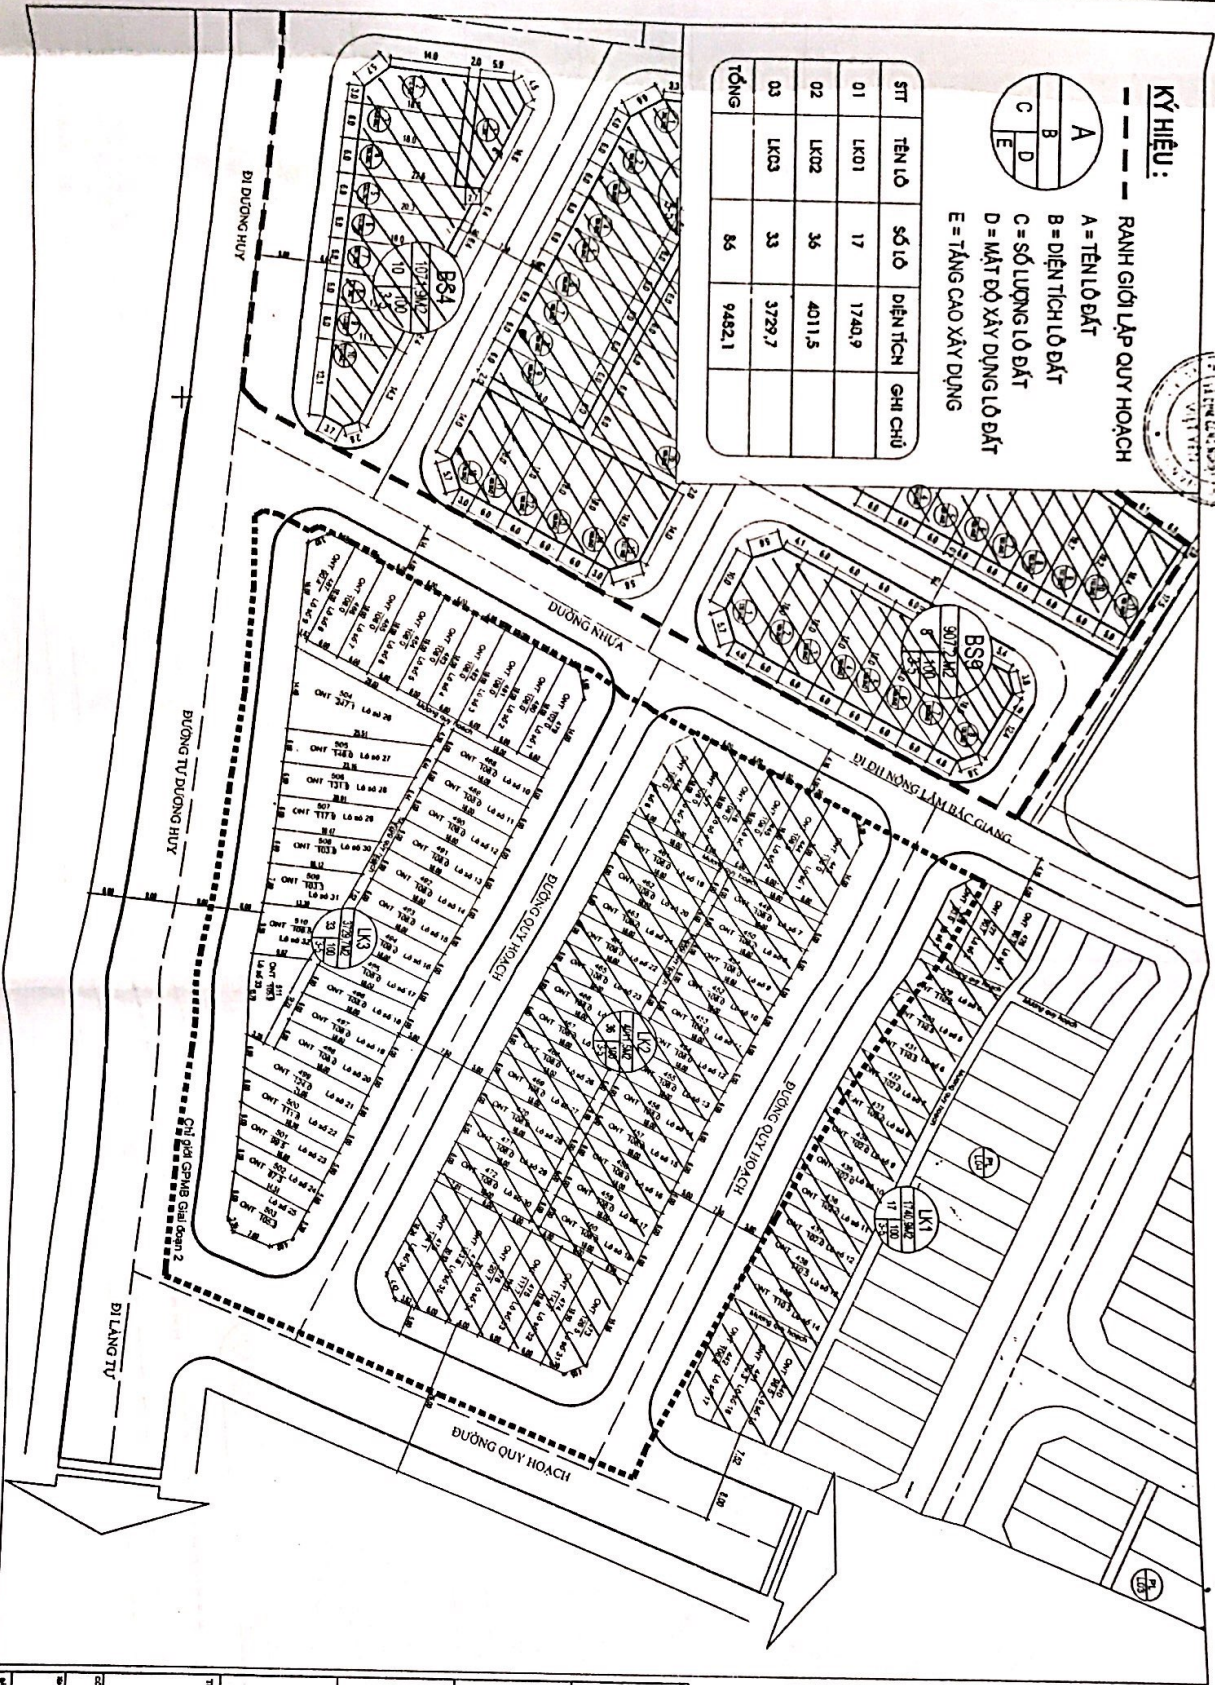

Dự án: Xây dựng khu dân cư thôn Vàng, thôn tự (Giai đoạn 1)
 Địa điểm: Thôn Vàng, thôn tự, xã Bích Sơn, huyện Việt Yên, tỉnh Bắc Giang

KÝ HIỆU:
 --- RANH GIỚI LẬP QUY HOẠCH
 A = TÊN LÔ ĐẤT
 B = DIỆN TÍCH LÔ ĐẤT
 C = SỐ LƯỢNG LÔ ĐẤT
 D = MẶT ĐỘ XÂY DỰNG LÔ ĐẤT
 E = TẦNG CAO XÂY DỰNG

Song

SƠ ĐỒ PHÂN LÔ

Dự án: Xây dựng khu dân cư thôn vàng, thôn tự (Giai đoạn 2)
 Địa Điểm: Thôn Vàng, thôn Tự, xã Bích Sơn, huyện Việt Yên, tỉnh Bắc Giang

KÝ HIỆU:

- RANH GIỚI LẬP QUY HOẠCH
- A = TÊN LÔ ĐẤT
- B = DIỆN TÍCH LÔ ĐẤT
- C = SỐ LƯỢNG LÔ ĐẤT
- D = MẶT ĐỘ XÂY DỰNG LÔ ĐẤT
- E = TẦNG CAO XÂY DỰNG

STT	TÊN LÔ	SỐ LÔ	DIỆN TÍCH	GHI CHÚ
01	LK01	17	1740,9	
02	LK02	36	4011,5	
03	LK03	33	3729,7	
TỔNG		86	9482,1	

SAN QUẢN LÝ ĐÔ LẠC GIỮ TỰ XÂY DỰNG
 HUYỆN VIỆT YÊN

PHÒNG TÀI NGUYÊN VÀ TRƯỞNG
 HUYỆN VIỆT YÊN

GIÁP ĐẤT NÔNG NGHIỆP

KÝ HIỆU:

- RANH GIỚI LẬP QUY HOẠCH
- | |
|---|
| A |
| B |
| C |
| D |
| E |

 A = TÊN LÔ ĐẤT
- B = DIỆN TÍCH LÔ ĐẤT
- C = SỐ LƯỢNG LÔ ĐẤT
- D = MẬT ĐỘ XÂY DỰNG LÔ ĐẤT
- E = TẦNG CAO XÂY DỰNG