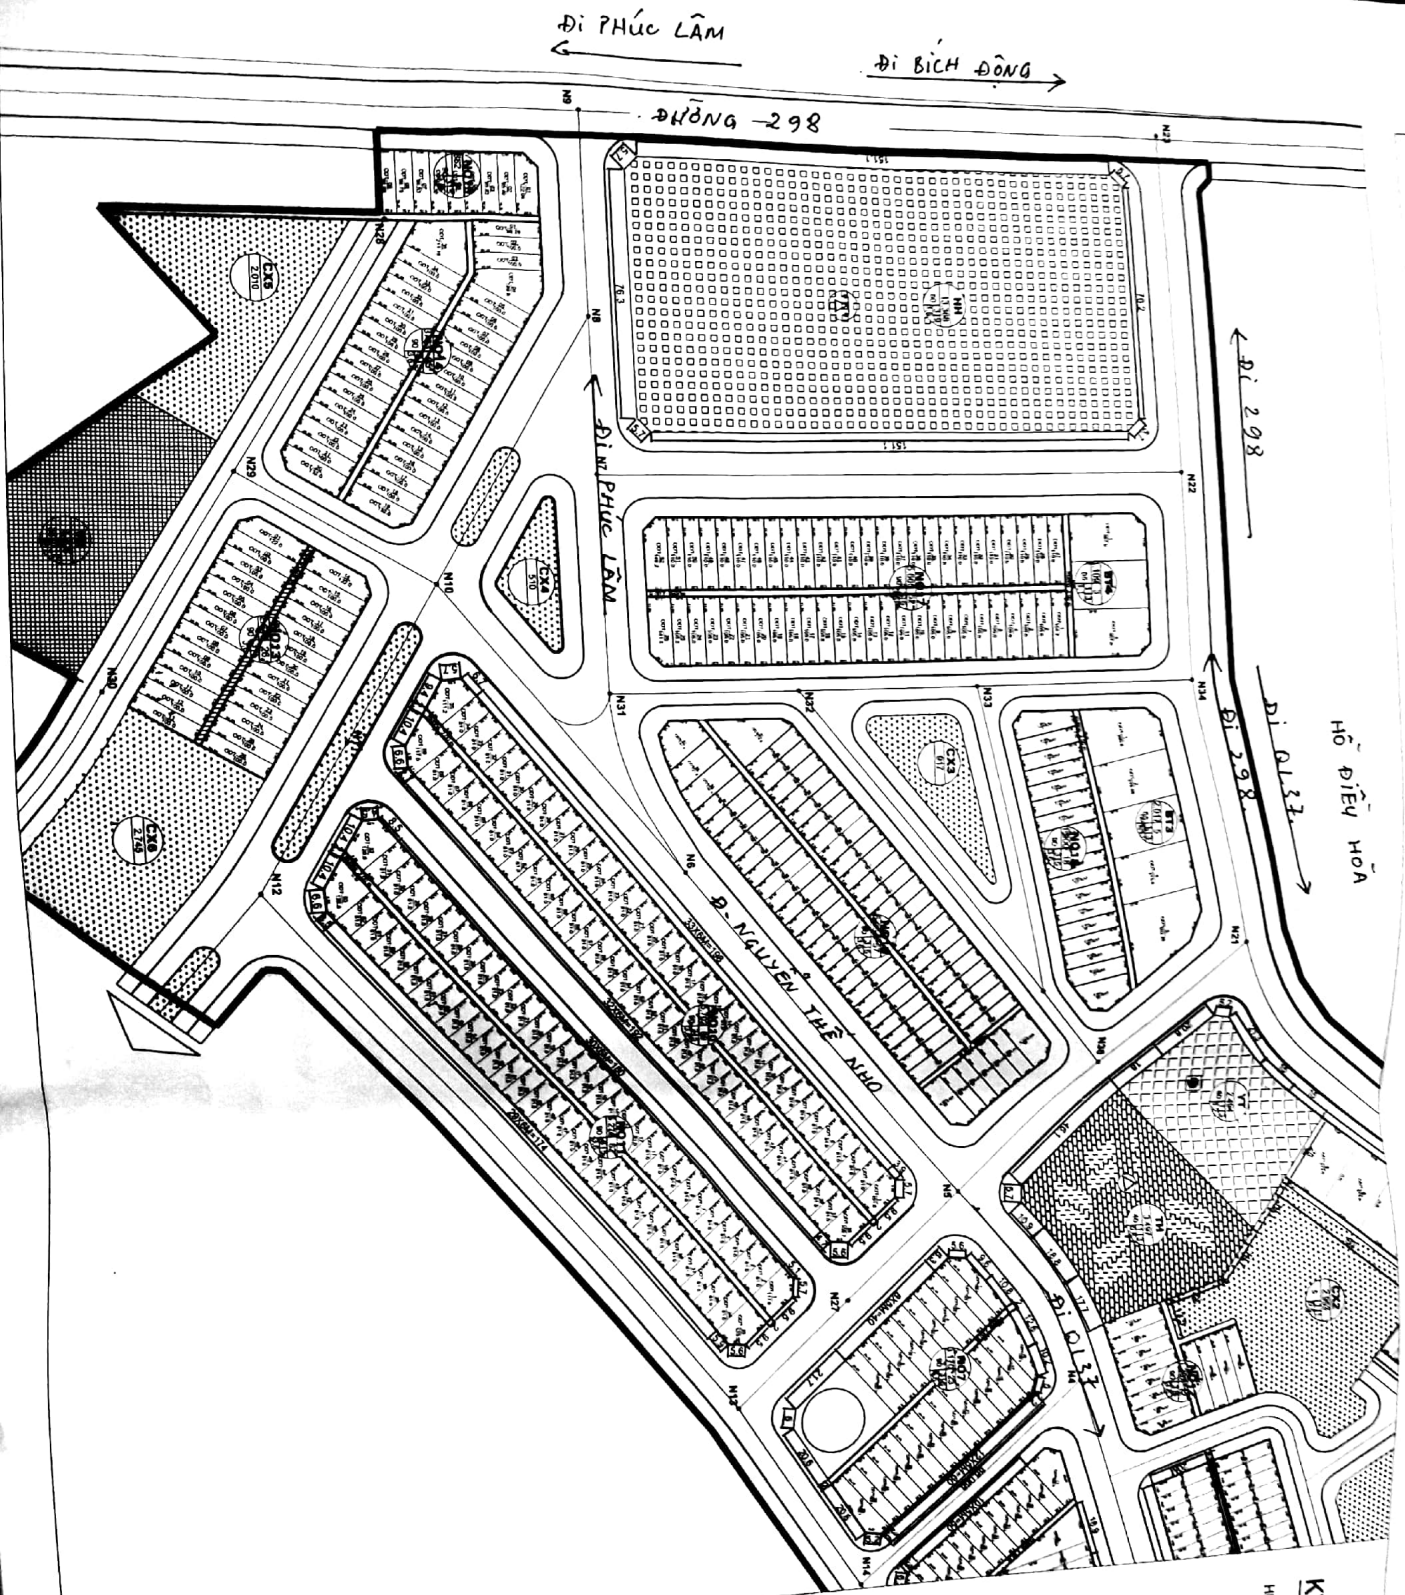

TRÍCH QUY HOẠCH CHI TIẾT KHU DÂN CƯ ĐƯỜNG NGUYỄN THẾ NHỎ, THỊ TRẤN BÍCH ĐÔNG, HUYỆN VIỆT YÊN
 VỊ TRÍ ĐẤT Ở KDC ĐƯỜNG NGUYỄN THẾ NHỎ, THÔN DỤC QUANG, THỊ TRẤN BÍCH ĐÔNG

KÝ HIỆU:

HIỆN TRẠNG QUY HOẠCH

- BÀN GIỚI QUY HOẠCH
- ĐẤT CÂY XANH, THỂ DỤC THỂ THAO
- ĐẤT TRƯỜNG TIỂU HỌC
- ĐẤT NHÀ VẠN HÒA
- ĐẤT THỂ DỤC THỂ THAO
- ĐẤT HÒN HỢP DỊCH VỤ THƯƠNG MẠI
- ĐẤT CHỖ MỎI
- ĐẤT DỰ TRÙ PHÁT TRIỂN
- A = TÊN LỘ ĐẤT
- B = DIỆN TÍCH LỘ ĐẤT
- C = MẬT ĐỘ XÂY DỰNG LỘ ĐẤT
- D = TẦNG CAO XÂY DỰNG TỐI THIỂU
- E = TẦNG CAO XÂY DỰNG TỐI ĐA
- G = HỆ SỐ SỬ DỤNG ĐẤT

PHÒNG KINH TẾ VÀ HẠ TẦNG
 NGƯỜI THỰC HIỆN
 NGÀY THÁNG NĂM 2019

(Handwritten signature)

CHU VĂN TỈNH

KT. TRƯỞNG PHÒNG
 PHÓ TRƯỞNG PHÒNG
 NGUYỄN XUÂN

TRÍCH SƠ ĐỒ THIẾT KẾ PHÂN LÔ
 DỰ ÁN XÂY DỰNG KHU DÂN CƯ THÔN NINH KHÁNH - THỊ TRẤN NẾNNH

KÝ HIỆU:

-  + RANH GIỚI LẬP DỰ ÁN GIAI ĐOẠN 1
 -  + RANH GIỚI LẬP DỰ ÁN GIAI ĐOẠN 2
 -  + ĐẤT CÔNG TRÌNH CÔNG CỘNG
 -  + ĐẤT Ở NHÀ
 -  + ĐẤT TRƯỜNG HỌC MỞ RỘNG
 -  + ĐẤT TRƯỜNG HỌC HIỆN TRẠNG
 -  + ĐẤT HIỆN TRẠNG
 -  + ĐẤT CÂY XANH
- 

 A = TÊN LÔ ĐẤT
 B = DIỆN TÍCH LÔ ĐẤT
 C = SỐ LƯỢNG LÔ ĐẤT
 D = MẶT ĐỒ XÂY DỰNG LÔ ĐẤT
 E = TẦNG CAO XÂY DỰNG