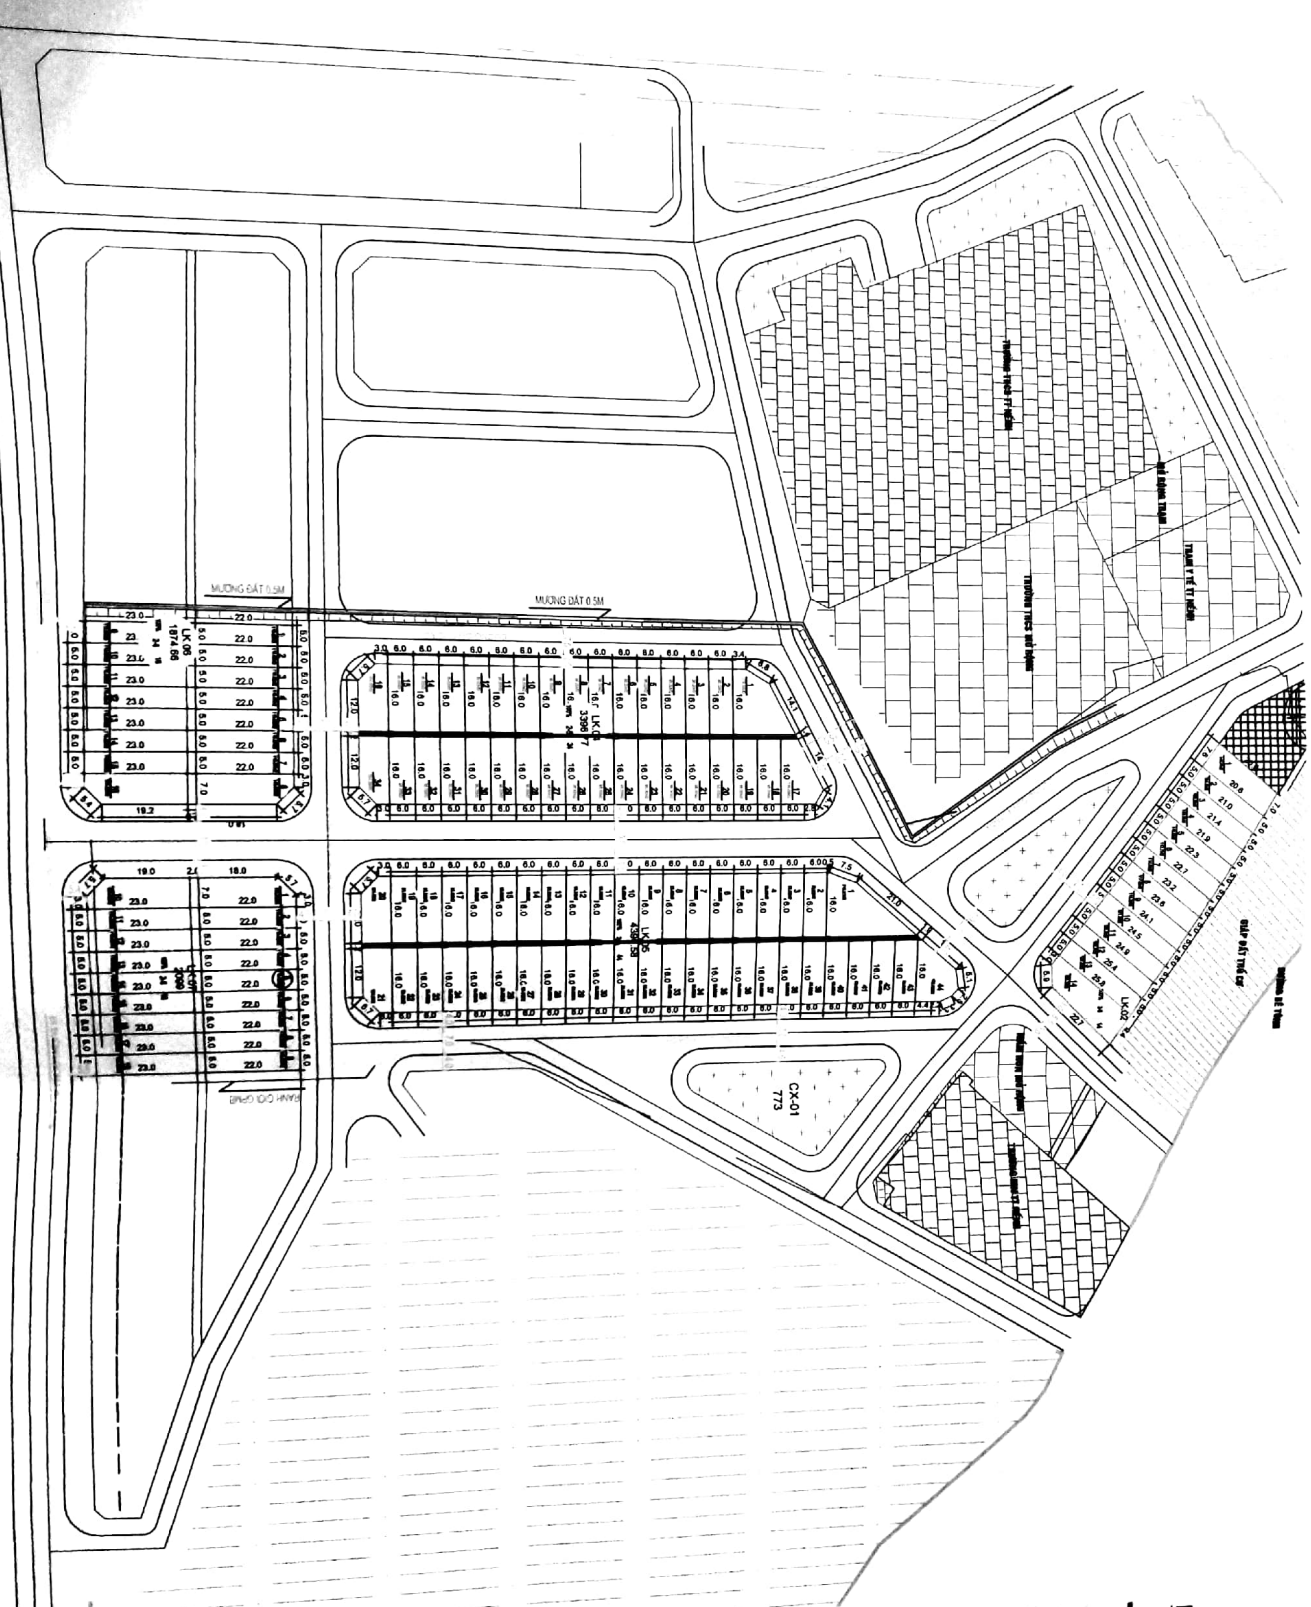

TRÍCH QUY HOẠCH CHI TIẾT KHU DÂN CƯ ĐƯỜNG NGUYỄN THẾ NHỎ, THỊ TRẤN BÍCH ĐÔNG, HUYỆN VIỆT YÊN
 VỊ TRÍ ĐẤT Ở KDC ĐƯỜNG NGUYỄN THẾ NHỎ, THÔN DỤC QUANG, THỊ TRẤN BÍCH ĐÔNG

KÝ HIỆU:

HIỆN TRẠNG QUY HOẠCH

- BÀN GIỚI QUY HOẠCH
- ĐẤT CÂY XANH, THỂ DỤC THỂ THAO
- ĐẤT TRƯỜNG TIỂU HỌC
- ĐẤT NHÀ VẠN HÒA
- ĐẤT THỂ DỤC THỂ THAO
- ĐẤT HÒN HỢP DỊCH VỤ THƯƠNG MẠI
- ĐẤT CHỖ MỎI
- ĐẤT DỰ TRÙ PHÁT TRIỂN
- A = TÊN LỘ ĐẤT
- B = DIỆN TÍCH LỘ ĐẤT
- C = MẬT ĐỘ XÂY DỰNG LỘ ĐẤT
- D = TẦNG CAO XÂY DỰNG TỐI THIỂU
- E = TẦNG CAO XÂY DỰNG TỐI ĐA
- G = HỆ SỐ SỬ DỤNG ĐẤT

PHÒNG KINH TẾ VÀ HẠ TẦNG
 NGƯỜI THỰC HIỆN
 NGÀY THÁNG NĂM 2019

(Handwritten signature)

CHU VĂN TỈNH

KT. TRƯỞNG PHÒNG
 PHÓ TRƯỞNG PHÒNG
 NGUYỄN XUÂN

TRÍCH SƠ ĐỒ THIẾT KẾ PHÂN LÔ
 DỰ ÁN XÂY DỰNG KHU DÂN CƯ THÔN NINH KHÁNH - THỊ TRẤN NẾNNH

KÝ HIỆU:

-  + RANH GIỚI LẬP DỰ ÁN GIAI ĐOẠN 1
 -  + RANH GIỚI LẬP DỰ ÁN GIAI ĐOẠN 2
 -  + ĐẤT CÔNG TRÌNH CÔNG CỘNG
 -  + ĐẤT Ở NHÀ
 -  + ĐẤT TRƯỜNG HỌC MỞ RỘNG
 -  + ĐẤT TRƯỜNG HỌC HIỆN TRẠNG
 -  + ĐẤT HIỆN TRẠNG
 -  + ĐẤT CÂY XANH
- 

 A = TÊN LÔ ĐẤT
 B = DIỆN TÍCH LÔ ĐẤT
 C = SỐ LƯỢNG LÔ ĐẤT
 D = MẶT ĐỒ XÂY DỰNG LÔ ĐẤT
 E = TẦNG CAO XÂY DỰNG