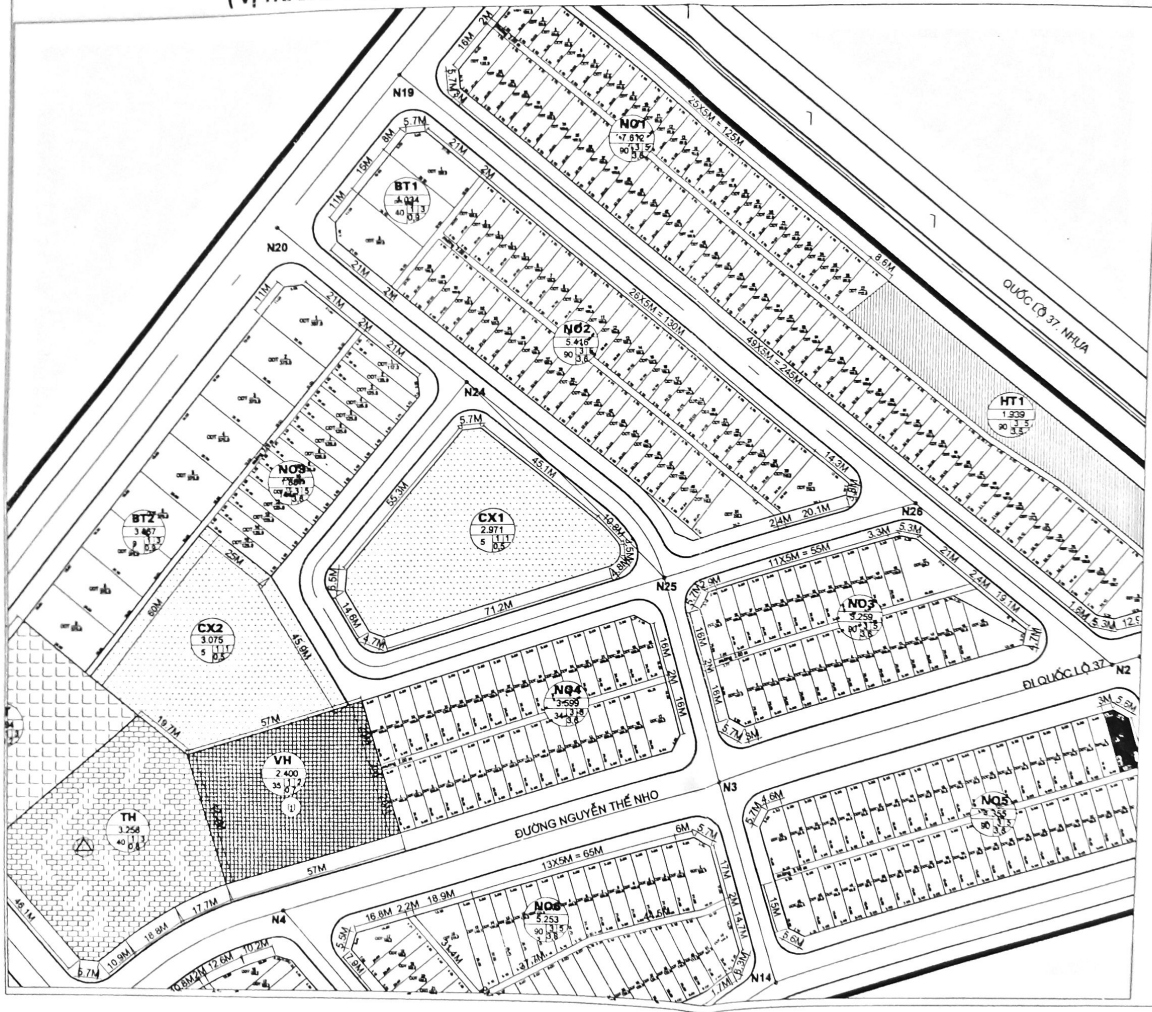

**TRÍCH QUY HOẠCH CHI TIẾT KHU DÂN CƯ ĐƯỜNG NGUYỄN THỂ NHO, THỊ TRẤN BÍCH ĐỘNG HUYỆN VIỆT YÊN  
(VỊ TRÍ ĐẤT Ở KDC ĐƯỜNG NGUYỄN THỂ NHO, THÔN DỤC QUANG, THỊ TRẤN BÍCH ĐỘNG)**

**KÝ HIỆU:**

- QUY HOẠCH**
- RANH GIỚI QUY HOẠCH
  - ĐẤT CÂY XANH, THỂ DỤC THỂ THAO
  - ĐẤT TRƯỜNG TIỂU HỌC
  - ĐẤT NHÀ VĂN HÓA
  - ĐẤT THỂ DỤC THỂ THAO
  - ĐẤT HỢP DỊCH VỤ THƯƠNG MẠI
  - ĐẤT Ở MỚI
  - ĐẤT DỰ TRÙ PHÁT TRIỂN
- A** = TÊN LÔ ĐẤT  
**B** = DIỆN TÍCH LÔ ĐẤT  
**C** = MẬT ĐỘ XÂY DỰNG LÔ ĐẤT  
**D** = TẦNG CAO XÂY DỰNG TỐI THIỂU  
**E** = TẦNG CAO XÂY DỰNG TỐI ĐA  
**G** = HẸ SỐ DUNG ĐẤT

NGÀY THÁNG NĂM 2019  
**PHÒNG KINH TẾ VÀ HẠ TẦNG**

NGƯỜI THỰC HIỆN KT. TRƯỞNG PHÒNG  
 CHỦ TRƯỞNG PHÒNG

CHU VĂN TỈNH NGỒ VĂN TỈNH

SO BỒ THIẾT KẾ PHÂN LỘ

CHỈ CHỈ

1. Tỷ lệ bản đồ: 1:500  
2. Đơn vị: mét vuông (m<sup>2</sup>)  
3. Đơn vị: mét (m)