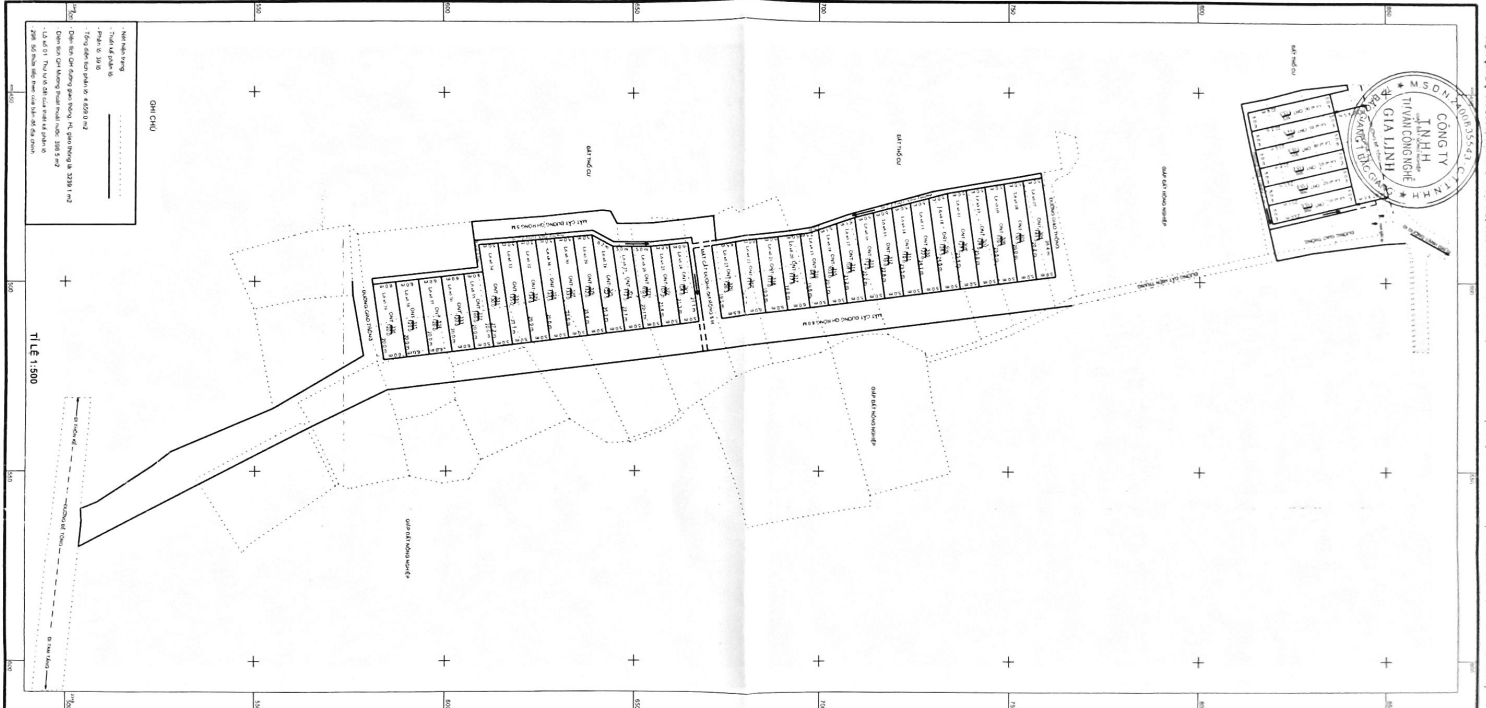

**TRÍCH QUY HOẠCH CHI TIẾT KHU DÂN CƯ ĐƯỜNG NGUYỄN THỂ NHO, THỊ TRẤN BÍCH ĐỘNG HUYỆN VIỆT YÊN  
(VỊ TRÍ ĐẤT Ở KDC ĐƯỜNG NGUYỄN THỂ NHO, THÔN DỤC QUANG, THỊ TRẤN BÍCH ĐỘNG)**

**KÝ HIỆU:**

- QUY HOẠCH**
- RANH GIỚI QUY HOẠCH
  - ĐẤT CÂY XANH, THỂ DỤC THỂ THAO
  - ĐẤT TRƯỜNG TIỂU HỌC
  - ĐẤT NHÀ VĂN HÓA
  - ĐẤT THỂ DỤC THỂ THAO
  - ĐẤT HỢP DỊCH VỤ THƯƠNG MẠI
  - ĐẤT Ở MỚI
  - ĐẤT DỰ TRÙ PHÁT TRIỂN
- A** = TÊN LÔ ĐẤT  
**B** = DIỆN TÍCH LÔ ĐẤT  
**C** = MẬT ĐỘ XÂY DỰNG LÔ ĐẤT  
**D** = TẦNG CAO XÂY DỰNG TỐI THIỂU  
**E** = TẦNG CAO XÂY DỰNG TỐI ĐA  
**G** = HẸ SỐ DUNG ĐẤT

NGÀY THÁNG NĂM 2019  
**PHÒNG KINH TẾ VÀ HẠ TẦNG**

NGƯỜI THỰC HIỆN KT. TRƯỞNG PHÒNG  
 CHỦ TRƯỞNG PHÒNG

CHU VĂN TỈNH NGỒ VĂN TỈNH

SO BỒ THIẾT KẾ PHÂN LỘ

CHỈ CHỈ

1. Tỷ lệ bản đồ: 1:500  
2. Đơn vị: mét vuông (m<sup>2</sup>)  
3. Đơn vị: mét (m)