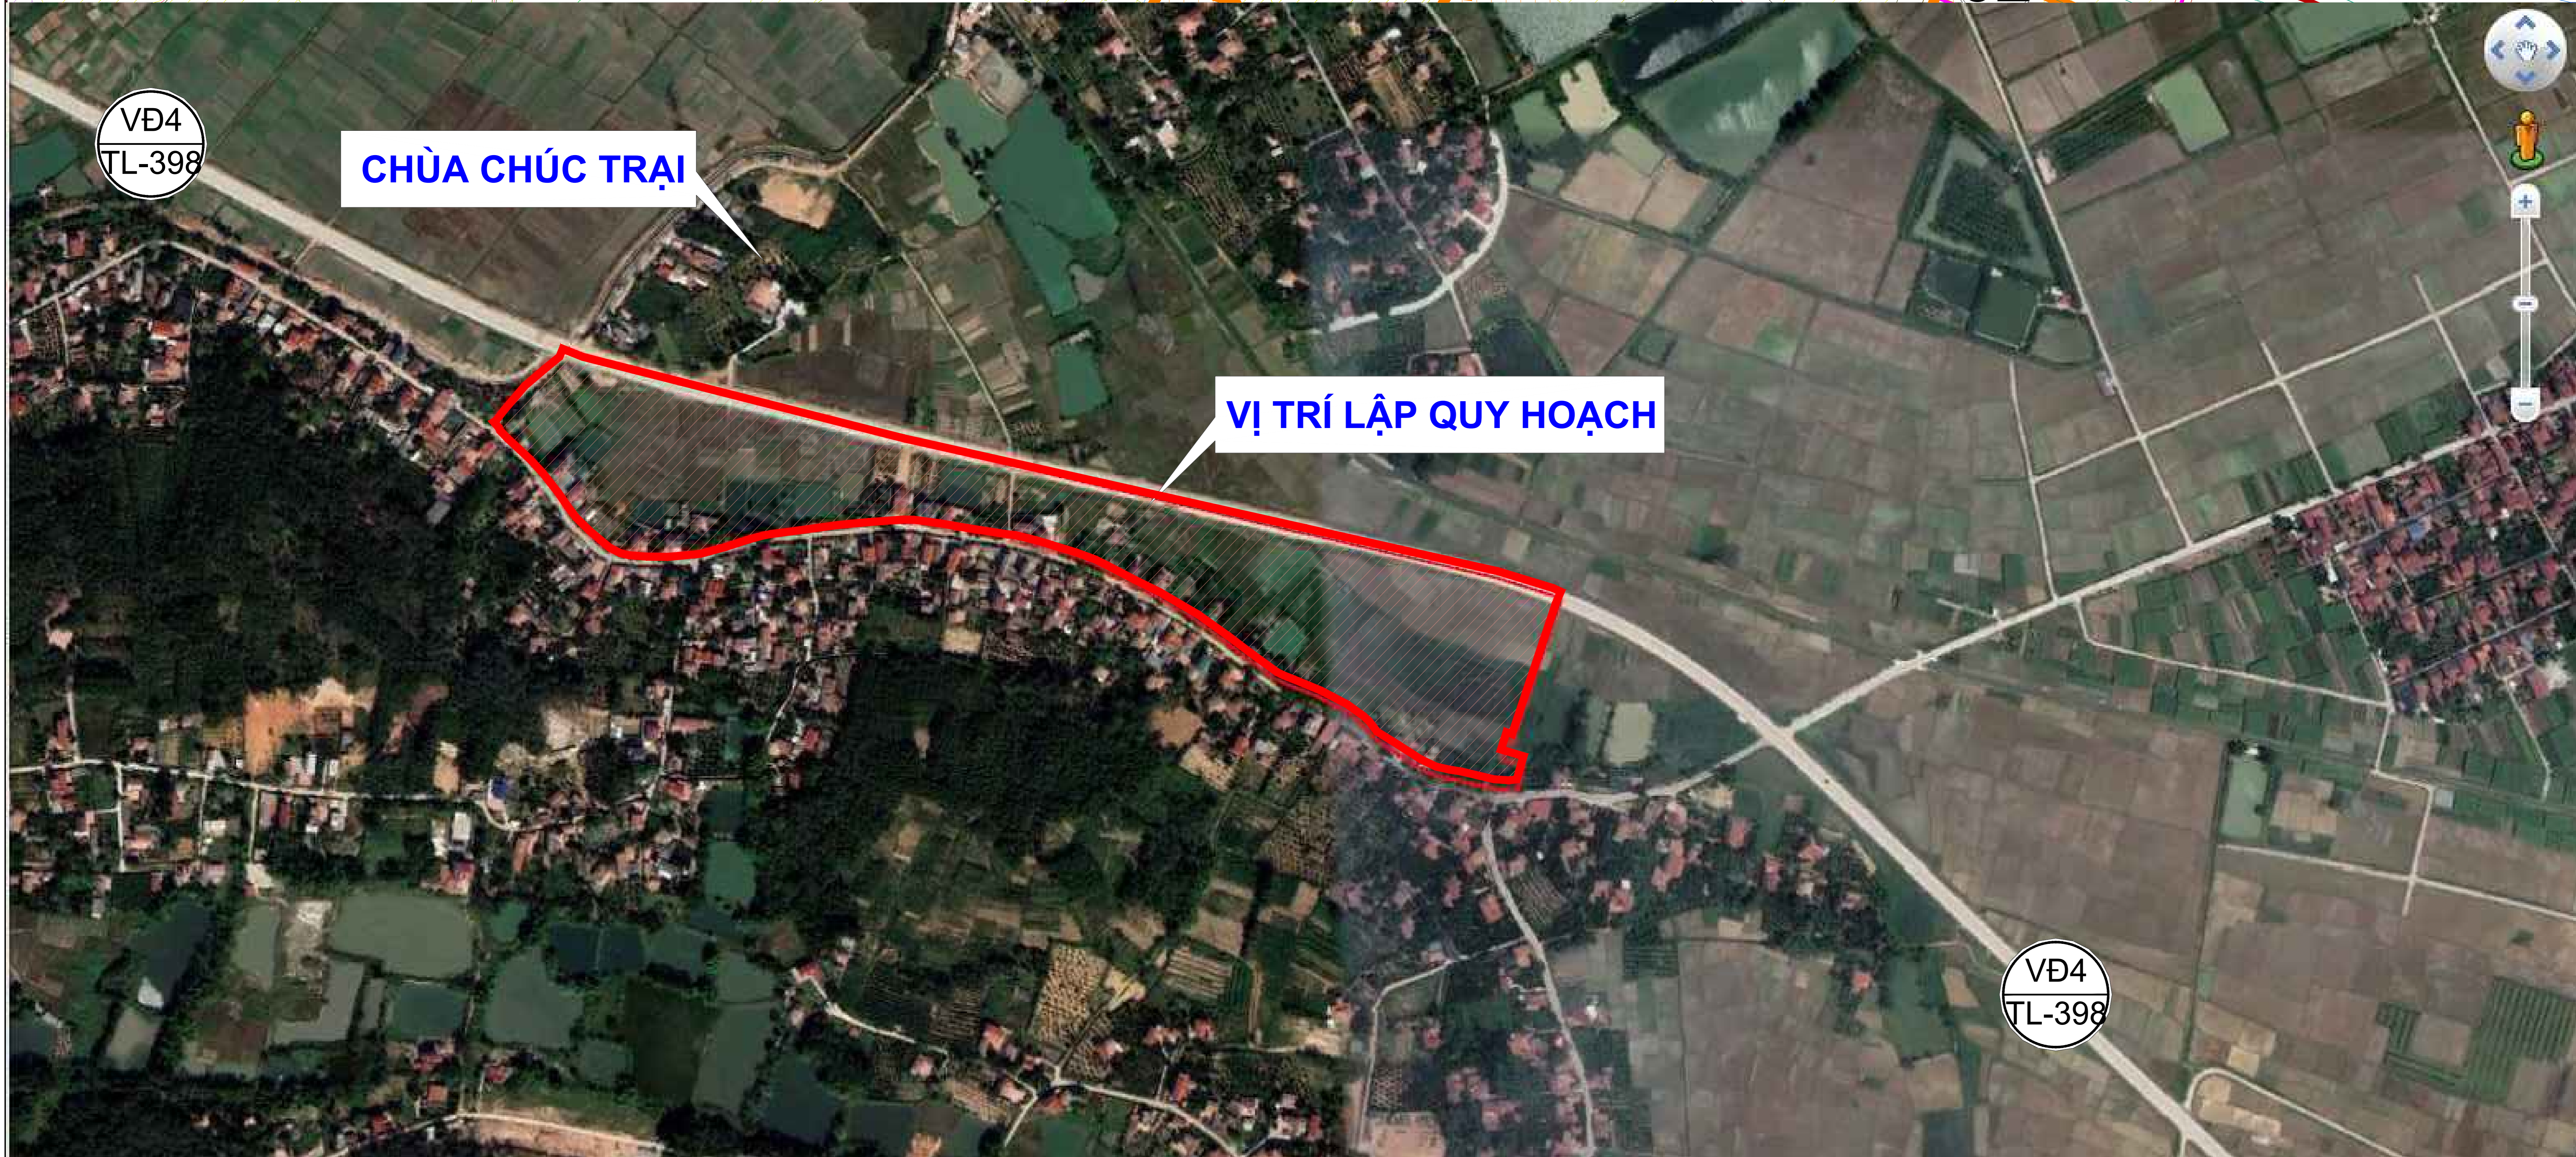

KÝ HIỆU

	ĐẤT CÔNG CỘNG ĐÔ THỊ
	ĐẤT HỘNH HỢP (VP, THƯƠNG MẠI, DỊCH VỤ CÔNG CỘNG, ...)
	ĐẤT TRUNG TÂM Y TẾ
	ĐẤT CƠ QUAN
	ĐẤT ĐƠN VỊ Ồ
	ĐẤT Ở LÃNG XOM
	ĐẤT CÔNG NGHIỆP
	ĐẤT KHO TANG, BẾN BÀU, TIÊU THU CÔNG NGHIỆP
	ĐẤT TRUNG TÂM NGHIÊN CỨU, ĐÀO TẠO
	ĐẤT TRƯỜNG TRUNG HỌC PHỔ THÔNG
	ĐẤT DI TÍCH, TÒN GIÁO
	ĐẤT AN NINH QUỐC PHÒNG
	ĐẤT TRUNG TÂM THỂ DỤC THỂ THAO
	ĐẤT CÂY XANH ĐÔ THỊ
	ĐẤT CÂY XANH CÁCH LY
	ĐẤT CÂY XANH SINH THÁI
	ĐẤT NÔNG NGHIỆP
	ĐẤT NÔNG NGHIỆP CHẤT LƯỢNG CAO
	ĐẤT LÂM NGHIỆP
	ĐẤT NGHĨA TRANG
	ĐẤT CÔNG TRÌNH ĐẦU MỐI HẠ TẦNG KỸ THUẬT
	MẶT NƯỚC
	ĐẤT DỰ TRỮ
	ĐƯỜNG GIAO THÔNG
	ĐƯỜNG SẮT
	BẾN XE
	CÁI
	CÁNG SÔNG
	ĐƯỜNG CAO TỐC
	QUỐC LỘ
	ĐƯỜNG TỈNH
	GA ĐƯỜNG SẮT
	CÁNG SÔNG
	BÀI TẬP KẾT VLXD
	RANH GIỚI THỊ TRẤN, XÃ
	RANH GIỚI NỘI THỊ
	RANH GIỚI NGHIÊN CỨU
	RANH GIỚI KHU VỰC KHAI THÁC DU LỊCH
	TRƯỜNG CHUYÊN NGHIỆP
	TRƯỜNG PHỔ THÔNG TRUNG HỌC
	UBND XÃ, THỊ TRẤN
	LÀNG QUAN HỘ CỎ
	LÀNG QUAN HỘ
	DI TÍCH CẤP QUỐC GIA ĐẶC BIỆT
	DI TÍCH CẤP QUỐC GIA

CƠ QUAN PHÊ DUYỆT:
ỦY BAN NHÂN DÂN HUYỆN VIỆT YÊN

KÈM THEO QUYẾT ĐỊNH SỐ:

CƠ QUAN THẨM ĐỊNH:
PHÒNG QUẢN LÝ ĐÔ THỊ HUYỆN VIỆT YÊN

KÈM THEO BÁO CÁO THẨM ĐỊNH SỐ:

CƠ QUAN TỔ CHỨC LẬP QUY HOẠCH:
PHÒNG QUẢN LÝ ĐÔ THỊ HUYỆN VIỆT YÊN

KÈM THEO TRÌNH SƠ:

CÔNG TRÌNH - ĐỊA ĐIỂM:
QUY HOẠCH CHI TIẾT XÂY DỰNG KHU DÂN CƯ CẠNH ĐƯỜNG VÀNH ĐAI 4,
XÃ TIỀN SƠN, HUYỆN VIỆT YÊN, TỶ LỆ 1/500

TÊN BẢN VẼ:
BẢN ĐỒ VỊ TRÍ LẬP QUY HOẠCH VÀ MÔI LIÊN HỆ VÙNG