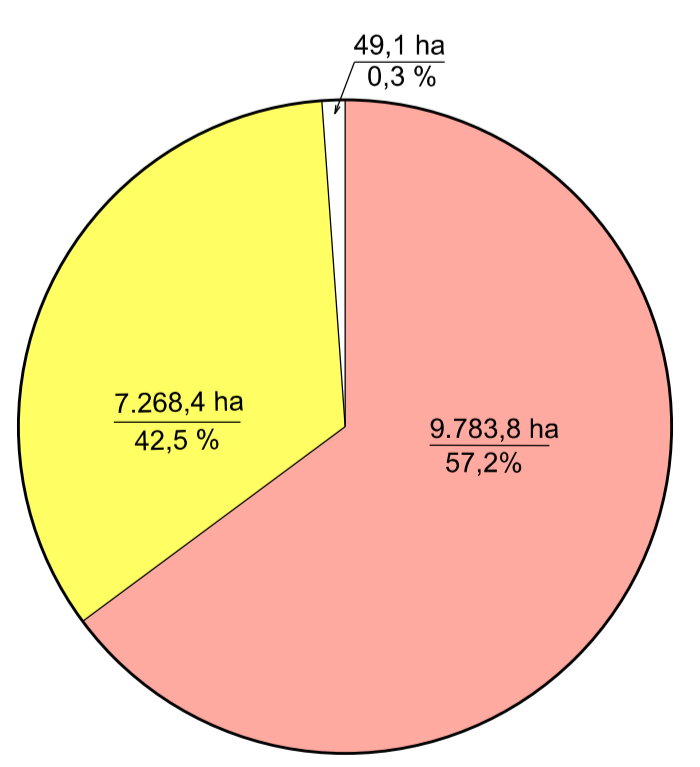

DIỆN TÍCH, CƠ CẤU SỬ DỤNG ĐẤT NĂM 2019

(Tổng diện tích đất tự nhiên 17.101,3 ha)

- Đất nông nghiệp
- Đất phi nông nghiệp
- Đất chưa sử dụng

UBND TỈNH BẮC GIANG	SỐ TÀI NGUYÊN VÀ MÔI TRƯỜNG	UBND HUYỆN VIỆT YÊN	ĐƠN VỊ TƯ VẤN
Bắc Giang, ngày .....tháng.....năm 202...	Bắc Giang, ngày .....tháng.....năm 202...	Việt Yên, ngày .....tháng.....năm 202...	Bắc Giang, ngày .....tháng.....năm 202...
CHỦ TỊCH	GIÁM ĐỐC	CHỦ TỊCH	GIÁM ĐỐC

TỶ LỆ 1: 25000

ĐƠN VỊ XÂY DỰNG