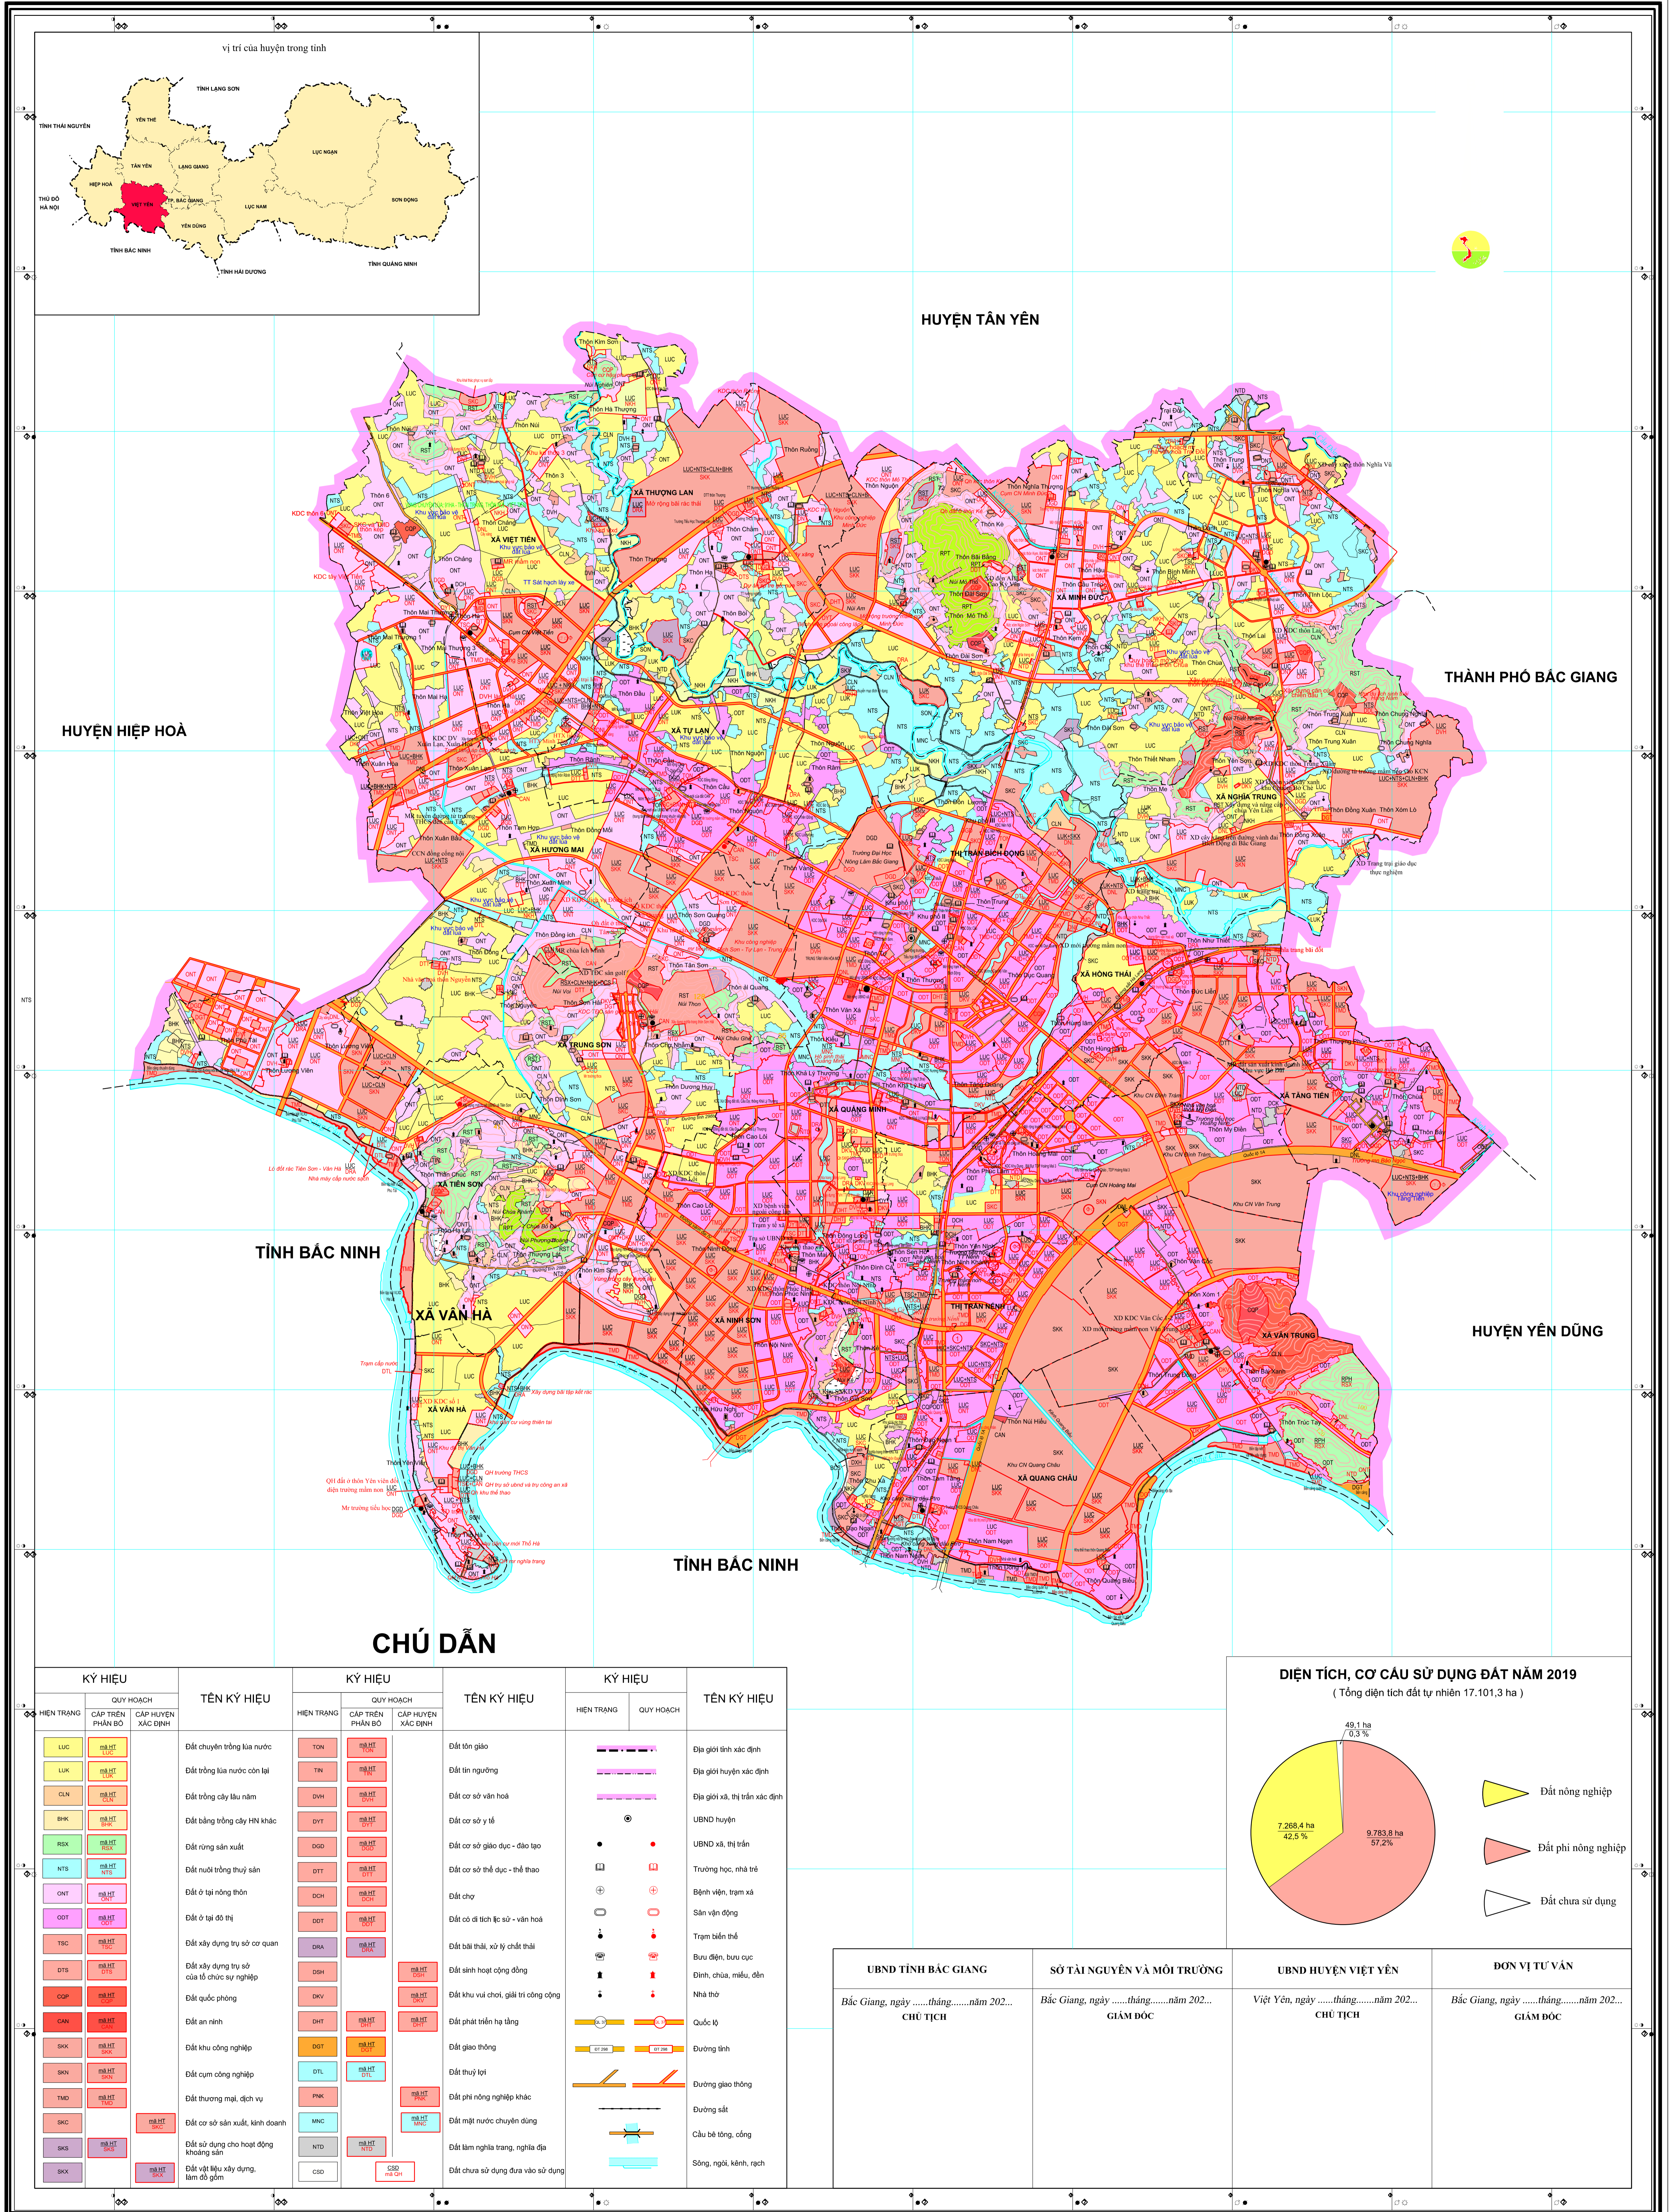

BẢN ĐỒ QUY HOẠCH SỬ DỤNG ĐẤT ĐẾN NĂM 2030

HUYỆN VIỆT YÊN - TỈNH BẮC GIANG

HUYỆN TÂN YÊN

THÀNH PHỐ BẮC GIANG

HUYỆN HIỆP HOÀ

TỈNH BẮC NINH

HUYỆN YÊN DŨNG

TỈNH BẮC NINH

CHÚ DẪN

KÝ HIỆU		TÊN KÝ HIỆU	KÝ HIỆU		TÊN KÝ HIỆU	KÝ HIỆU		TÊN KÝ HIỆU
HIỆN TRẠNG	QUY HOẠCH		HIỆN TRẠNG	QUY HOẠCH		HIỆN TRẠNG	QUY HOẠCH	
LUC	Đất chuyên trồng lúa nước	TON	Đất tôn giáo	---	Địa giới tỉnh xác định	---	---	
LUK	Đất trồng lúa nước còn lại	TIN	Đất tín ngưỡng	---	Địa giới huyện xác định	---	---	
CLN	Đất trồng cây lâu năm	DVH	Đất cơ sở văn hóa	---	Địa giới xã, thị trấn xác định	---	---	
BKH	Đất bãi trồng cây HN khác	DVT	Đất cơ sở y tế	---	UBND huyện	---	---	
RHX	Đất rừng sản xuất	DGD	Đất cơ sở giáo dục - đào tạo	---	UBND xã, thị trấn	---	---	
NTS	Đất nuôi trồng thủy sản	OTT	Đất cơ sở thể dục - thể thao	---	Trường học, nhà trẻ	---	---	
ONT	Đất ở tại nông thôn	DCH	Đất chợ	---	Bệnh viện, trạm xá	---	---	
ODT	Đất ở tại đô thị	DOT	Đất có di tích lịch sử - văn hóa	---	Sân vận động	---	---	
TSC	Đất xây dựng trụ sở cơ quan	DRA	Đất bãi thải, xử lý chất thải	---	Trạm biến thế	---	---	
DTS	Đất xây dựng trụ sở của tổ chức sự nghiệp	DKH	Đất sinh hoạt cộng đồng	---	Bưu điện, bưu cục	---	---	
COP	Đất quốc phòng	SKV	Đất khu vui chơi, giải trí công cộng	---	Đình, chùa, miếu, đền	---	---	
CAN	Đất an ninh	DHT	Đất phát triển hạ tầng	---	Nhà thờ	---	---	
BKH	Đất khu công nghiệp	DOT	Đất giao thông	---	Quốc lộ	---	---	
BKH	Đất cụm công nghiệp	DTL	Đất thủy lợi	---	Đường tỉnh	---	---	
TMD	Đất thương mại, dịch vụ	PNK	Đất phi nông nghiệp khác	---	Đường giao thông	---	---	
BKH	Đất cơ sở sản xuất, kinh doanh	MNG	Đất mặt nước chuyên dùng	---	Đường sắt	---	---	
BKH	Đất sử dụng cho hoạt động khoáng sản	NTD	Đất làm nghĩa trang, nghĩa địa	---	Cầu bê tông, cống	---	---	
BKH	Đất vật liệu xây dựng, làm đồ gốm	CSD	Đất chưa sử dụng đưa vào sử dụng	---	Sông, ngòi, kênh, rạch	---	---	

DIỆN TÍCH, CƠ CẤU SỬ DỤNG ĐẤT NĂM 2019

(Tổng diện tích đất tự nhiên 17.101,3 ha)

- Đất nông nghiệp
- Đất phi nông nghiệp
- Đất chưa sử dụng

UBND TỈNH BẮC GIANG	SỐ TÀI NGUYÊN VÀ MÔI TRƯỜNG	UBND HUYỆN VIỆT YÊN	ĐƠN VỊ TƯ VẤN
Bắc Giang, ngày .....tháng.....năm 202...	Bắc Giang, ngày .....tháng.....năm 202...	Việt Yên, ngày .....tháng.....năm 202...	Bắc Giang, ngày .....tháng.....năm 202...
CHỦ TỊCH	GIÁM ĐỐC	CHỦ TỊCH	GIÁM ĐỐC

TỶ LỆ 1: 25000

ĐƠN VỊ XÂY DỰNG